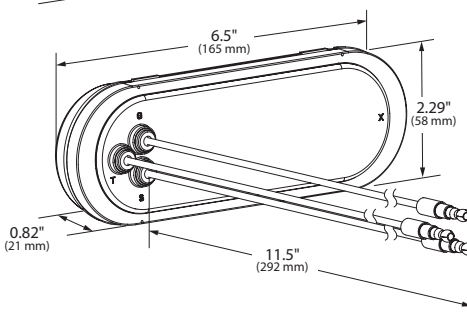

## El desempeño mejorado cumple con las nuevas especificaciones legales

- Encapsulado para protección de los componentes de la placa de circuito
- Conector sellado para una máxima protección contra la corrosión y la humedad
- La óptica del lente mejorada cumple con las especificaciones de iluminación ASABE S279 para equipos agrícolas al instalarlos en un soporte de montaje en superficie\*
- Sello hermético entre el lente y la carcasa
- Cumple las especificaciones para montaje vertical y horizontal