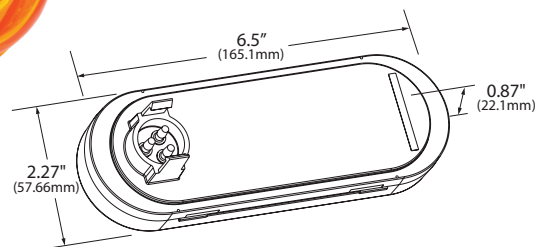

ESPECIFICACIONES DEL PRODUCTO

MATERIAL: ABS/ACRÍLICO

FMVSS: S/T/T - I, P2, S, T

ANSI/ASAE: S279.14 (ASABE S279.14)*

ACABADO: ROJO/AMARILLO

AMPERES DE VOLTAJE: 12 V - .28 (I, S)/.02 (T) A;
24 V - .18 (I, S)/.013 (T) A

SOPORTE: 43362, 43952, 43220, 43223, 43222,
43100, 43723, 42152, 42153, 43172

ARO PROTECTOR: 92420, 92720

CONECTOR FLEXIBLE: 66815, 66841, 67002, 66842,
67013, 66830, 67006, 66813, 66814, 66823, 66816,
66845, 67005