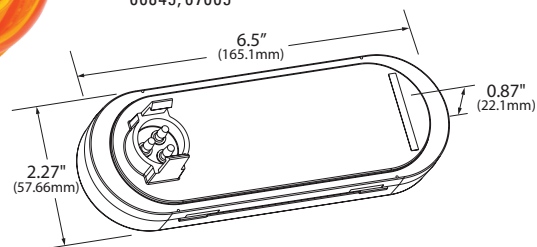

AUSFÜHRUNG: ROT/GELB

SPANNUNG/STROMSTÄRKE: 12V – 0,28 (I,S)/0,02 (T) A
24V – 0,18 (I,S)/0,013 (T) A

HALTERUNG: 43362, 43952, 43220, 43223, 43222,
43100, 43723, 42152, 42153, 43172

TÜLLE: 92420, 92720

ANSCHLUSSDRAHT: 66815, 66841, 67002, 66842,
67013, 66830, 67006, 66813, 66814, 66823, 66816,
66845, 67005

Verbesserte Leistung erfüllt neue Vorschriften

- Vergossene Einkapselung für Leiterplattenschutz
- Versiegelter Steckverbinder für maximalen Schutz vor Feuchtigkeit und Korrosion
- Verbesserte Blende erfüllt Spezifikationen nach ASABE S279 für Landmaschinen bei Anbringung mit einem oberflächenmontierbaren Montagewinkel*
- Hermetische Versiegelung zwischen Blende und Gehäuse
- Erfüllt Spezifikationen zur vertikalen sowie horizontalen Befestigung

* *Oberflächenmontierbare Montagewinkel: 42152, 42153, 43172*

Teilnummer	Montage	Anschluss	Betriebsspannung	Stromstärke
53962 – ROT	TÜLLENBEFESTIGUNG	STECKER	12 V	0,28 A (I,S)/0,02 A (T)
53592 – ROT	DIEBSTAHLGESCHÜTZTER FLANSCH, GRAU	STECKER	12 V	0,28 A (I,S)/0,02 A (T)
53622 – ROT	DIEBSTAHLGESCHÜTZTER FLANSCH, SCHWARZ	STECKER	12 V	0,28 A (I,S)/0,02 A (T)
53972 – ROT	DIEBSTAHLGESCHÜTZTER FLANSCH, EDELSTAHL	STECKER	12 V	0,28 A (I,S)/0,02 A (T)
52072 – ROT	TÜLLENBEFESTIGUNG	STECKER	24 V	0,18 A (I,S)/0,013 A (T)
53122 – ROT	SET (53962 + 92420 + 67005)	STECKER	12 V	0,28 A (I,S)/0,02 A (T)
53963 – GELB	TÜLLENBEFESTIGUNG	STECKER	12 V	0,28 A (I,S)
53593 – GELB	DIEBSTAHLGESCHÜTZTER FLANSCH, GRAU	STECKER	12 V	0,28 A (I,S)
53623 – GELB	DIEBSTAHLGESCHÜTZTER FLANSCH, SCHWARZ	STECKER	12 V	0,28 A (I,S)
53973 – GELB	DIEBSTAHLGESCHÜTZTER FLANSCH, EDELSTAHL	STECKER	12 V	0,28 A (I,S)
52073 – GELB	TÜLLENBEFESTIGUNG	STECKER	24 V	0,18 A (I,S)
53123 – GELB	SET (53963 + 92420 + 67005)	STECKER	12 V	0,28 A (I,S)
54792 – ROT	TÜLLENBEFESTIGUNG	FESTVERDRAHTUNG	12 V	0,28 A (I,S)/0,02 A (T)
54802 – ROT, KLARE BLENDE	TÜLLENBEFESTIGUNG	FESTVERDRAHTUNG	12 V	0,28 A (I,S)/0,2 A (T)