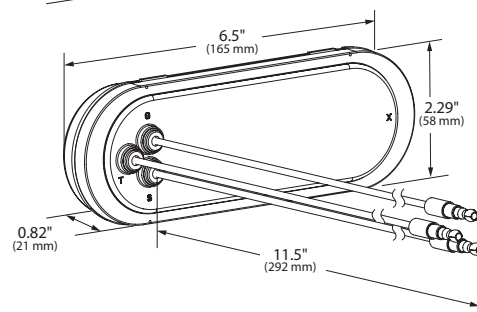

AUSFÜHRUNG: ROT/GELB

SPANNUNG/STROMSTÄRKE: 12V – 0,28 (I,S)/0,02 (T) A
24V – 0,18 (I,S)/0,013 (T) A

HALTERUNG: 43362, 43952, 43220, 43223, 43222,
43100, 43723, 42152, 42153, 43172

TÜLLE: 92420, 92720

ANSCHLUSSDRAHT: 66815, 66841, 67002, 66842,
67013, 66830, 67006, 66813, 66814, 66823, 66816,
66845, 67005

Verbesserte Leistung erfüllt neue Vorschriften

- Vergossene Einkapselung für Leiterplattenschutz
- Versiegelter Steckverbinder für maximalen Schutz vor Feuchtigkeit und Korrosion
- Verbesserte Blende erfüllt Spezifikationen nach ASABE S279 für Landmaschinen bei Anbringung mit einem oberflächenmontierbaren Montagewinkel*
- Hermetische Versiegelung zwischen Blende und Gehäuse
- Erfüllt Spezifikationen zur vertikalen sowie horizontalen Befestigung

* *Oberflächenmontierbare Montagewinkel: 42152, 42153, 43172*

Teilnummer	Montage	Anschluss	Betriebsspannung	Stromstärke
53962 – ROT	TÜLLENBEFESTIGUNG	STECKER	12 V	0,28 A (I,S)/0,02 A (T)
53592 – ROT	DIEBSTAHLGESCHÜTZTER FLANSCH, GRAU	STECKER	12 V	0,28 A (I,S)/0,02 A (T)
53622 – ROT	DIEBSTAHLGESCHÜTZTER FLANSCH, SCHWARZ	STECKER	12 V	0,28 A (I,S)/0,02 A (T)
53972 – ROT	DIEBSTAHLGESCHÜTZTER FLANSCH, EDELSTAHL	STECKER	12 V	0,28 A (I,S)/0,02 A (T)
52072 – ROT	TÜLLENBEFESTIGUNG	STECKER	24 V	0,18 A (I,S)/0,013 A (T)
53122 – ROT	SET (53962 + 92420 + 67005)	STECKER	12 V	0,28 A (I,S)/0,02 A (T)
53963 – GELB	TÜLLENBEFESTIGUNG	STECKER	12 V	0,28 A (I,S)
53593 – GELB	DIEBSTAHLGESCHÜTZTER FLANSCH, GRAU	STECKER	12 V	0,28 A (I,S)
53623 – GELB	DIEBSTAHLGESCHÜTZTER FLANSCH, SCHWARZ	STECKER	12 V	0,28 A (I,S)
53973 – GELB	DIEBSTAHLGESCHÜTZTER FLANSCH, EDELSTAHL	STECKER	12 V	0,28 A (I,S)
52073 – GELB	TÜLLENBEFESTIGUNG	STECKER	24 V	0,18 A (I,S)
53123 – GELB	SET (53963 + 92420 + 67005)	STECKER	12 V	0,28 A (I,S)
54792 – ROT	TÜLLENBEFESTIGUNG	FESTVERDRAHTUNG	12 V	0,28 A (I,S)/0,02 A (T)
54802 – ROT, KLARE BLENDE	TÜLLENBEFESTIGUNG	FESTVERDRAHTUNG	12 V	0,28 A (I,S)/0,2 A (T)