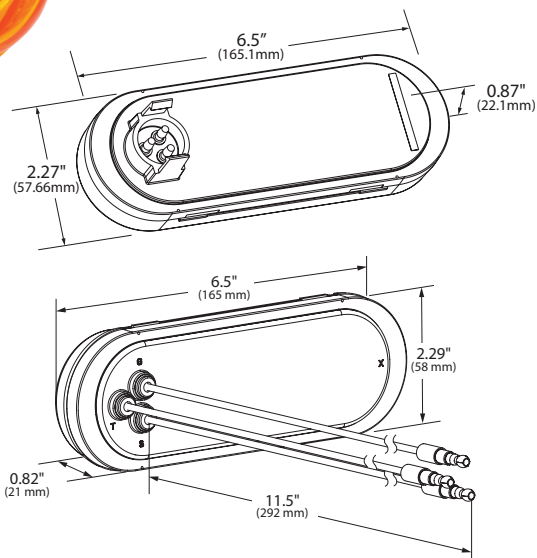

Numéro de pièce	Montage	Raccord	Tension de fonctionnement	Ampères
53962 – ROUGE	MONTAGE À CEILLETS	BROCHE MÂLE	12 V	0,28 A (I,S)/0,02 A (T)
53592 – ROUGE	BRIDE ANTIVOL GRISE	BROCHE MÂLE	12 V	0,28 A (I,S)/0,02 A (T)
53622 – ROUGE	BRIDE ANTIVOL NOIRE	BROCHE MÂLE	12 V	0,28 A (I,S)/0,02 A (T)
53972 – ROUGE	BRIDE ANTIVOL EN ACIER INOXYDABLE	BROCHE MÂLE	12 V	0,28 A (I,S)/0,02 A (T)
52072 – ROUGE	MONTAGE À CEILLETS	BROCHE MÂLE	24 V	0,18 A (I,S)/0,013 A (T)
53122 – ROUGE	ENSEMBLE (53962 + 92420 + 67005)	BROCHE MÂLE	12 V	0,28 A (I,S)/0,02 A (T)
53963 – JAUNE	MONTAGE À CEILLETS	BROCHE MÂLE	12 V	0,28 A (I,S)
53593 – JAUNE	BRIDE ANTIVOL GRISE	BROCHE MÂLE	12 V	0,28 A (I,S)
53623 – JAUNE	BRIDE ANTIVOL NOIRE	BROCHE MÂLE	12 V	0,28 A (I,S)
53973 – JAUNE	BRIDE ANTIVOL EN ACIER INOXYDABLE	BROCHE MÂLE	12 V	0,28 A (I,S)
52073 – JAUNE	MONTAGE À CEILLETS	BROCHE MÂLE	24 V	0,18 A (I,S)
53123 – JAUNE	ENSEMBLE (53963 + 92420 + 67005)	BROCHE MÂLE	12 V	0,28 A (I,S)
54792 – ROUGE	MONTAGE À CEILLETS	CÂBLÉ	12 V	0,28 A (I,S)/0,02 A (T)
54802 – ROUGE, LENTILLE TRANSPARENTE	MONTAGE À CEILLETS	CÂBLÉ	12 V	0,28 A (I,S)/0,02 A (T)

2600 Lanier Drive, Madison, Indiana U.S.A. 47250-0550

É.-U. **800 628-0809** Canada **800 268-5612**

Europe **+49 9422 40331-0** Mexique **+52 818262 4412** Chine **+86 21 5774 9633**

grote.com

Grote®