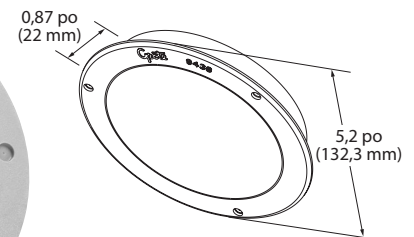

Couvercles à encliquetage ronds de 4 po et ovales de 6 po

Fiche technique

QUEUES DE COCHON, GILLETTS ET SUPPORTS

CARACTÉRISTIQUES DU PRODUIT

MATÉRIAUX

Polycarbonate

Fini : gris/noir

Le couvercle à encliquetage est un ajout essentiel pour la modernisation ou la modification de systèmes d'éclairage

- Le couvercle, facile à installer, est maintenu en place par des languettes s'adaptant à des épaisseurs de 0,125 po à 0,250 po.
- La fonction d'encliquetage permet de réduire le temps d'installation de plus de 60 %
- Le modèle moulé ajusté à la disposition des trous de fixation de la bride standard Grote permet de fixer les vis sans erreur, de façon sécuritaire
- Le joint d'étanchéité en mousse inclus minimise les risques d'intrusion d'humidité
- Requiert un trou de fixation de 4 ½ po ou de 6 ½ po
- Livré en emballages de 2 couvercles

NUMÉRO DE PIÈCE	DESCRIPTION	COULEUR
94380-4	Couvercle à encliquetage rond de 4 po	Gris
94382-4	Couvercle à encliquetage rond de 4 po	Noir
94390-4	Couvercle à encliquetage ovale 6 po	Gris
94392-4	Couvercle à encliquetage ovale 6 po	Noir