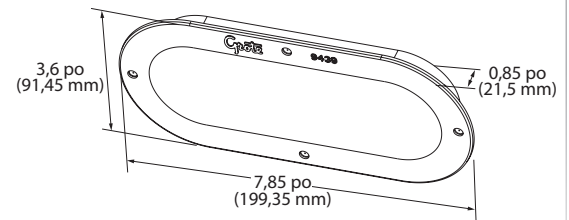

Couvercles à encliquetage ronds de 4 po et ovales de 6 po

Fiche technique

QUEUES DE COCHON, GILLETTS ET SUPPORTS

CARACTÉRISTIQUES DU PRODUIT

MATÉRIAUX

Polycarbonate

Fini : gris/noir

Le couvercle à encliquetage est un ajout essentiel pour la modernisation ou la modification de systèmes d'éclairage

- Le couvercle, facile à installer, est maintenu en place par des languettes s'adaptant à des épaisseurs de 0,125 po à 0,250 po.
- La fonction d'encliquetage permet de réduire le temps d'installation de plus de 60 %
- Le modèle moulé ajusté à la disposition des trous de fixation de la bride standard Grote permet de fixer les vis sans erreur, de façon sécuritaire
- Le joint d'étanchéité en mousse inclus minimise les risques d'intrusion d'humidité
- Requiert un trou de fixation de 4 ½ po ou de 6 ½ po
- Livré en emballages de 2 couvercles

NUMÉRO DE PIÈCE	DESCRIPTION	COULEUR
94380-4	Couvercle à encliquetage rond de 4 po	Gris
94382-4	Couvercle à encliquetage rond de 4 po	Noir
94390-4	Couvercle à encliquetage ovale 6 po	Gris
94392-4	Couvercle à encliquetage ovale 6 po	Noir