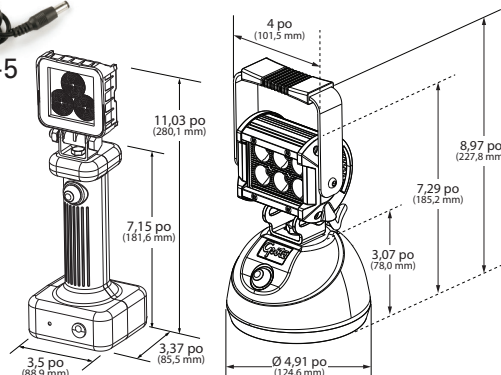

FLUX LUMINEUX

FAISCEAU DE COULEUR BLANC FROID

AUCUNE EXCUSE. Beau temps, mauvais temps, de nuit comme de jour, la gamme de lampes à DEL abordables de Grote est conçue pour fonctionner lorsque vous en avez besoin.

- Des chargeurs sont inclus avec toutes les lampes. Les lampes de travail à DEL Go Anywhere sont fournies avec un chargeur mural et pour auto. La lampe de travail à DEL EZ Grip est vendue avec un chargeur mural.
- La base magnétique en polymère vous permet de fixer la lampe sur la plupart des surfaces en métal.
- Grâce à une construction durable et à une technologie à DEL qui surpasse celle à halogène, les lampes BriteZone™ font clairement le travail.
- Bateau. Tondeuse. Hors-route. Au travail. Bien après le coucher du soleil, il vous faut une lampe aussi solide et infatigable que vous.
- La gamme BriteZone de Grote offre des lampes à DEL pour tous les besoins, y compris ceux des dépanneuses, des camions à ordures et des chariots élévateurs, qui éclairent sans vous ruiner.

NUMÉRO DE PIÈCE	DESCRIPTION	DEL	CONSOMMATION ÉLECTRIQUE	LUMENS BRUTS	TENSION
BZ511-5	LAMPE DE TRAVAIL À DEL GO ANYWHERE MOSSY OAK® CAMO	6	12 WATTS	1 100	12 VOLTS CC
BZ501-5	LAMPE DE TRAVAIL À DEL GO ANYWHERE	6	12 WATTS	1 100	12 VOLTS CC
BZ401-5	LAMPE DE TRAVAIL À DEL EZ GRIP	3	12 WATTS	775	12 VOLTS CC
BZ701	LENTILLE TRANSPARENTE POUR BZ501-5 OU BZ511-5				
BZ702	LENTILLE ROUGE POUR BZ501-5 OU BZ511-5				
BZ703	LENTILLE AMBRE POUR BZ501-5 OU BZ511-5				
BZ705	LENTILLE BLEUE POUR BZ501-5 OU BZ511-5				
BZ801-5	CHARGEUR MURAL POUR BZ401-5, BZ501-5 OU BZ511-5				
BZ901-5	CHARGEUR DE VOITURE POUR BZ401-5, BZ501-5 OU BZ511-5				

2600 Lanier Drive, Madison, Indiana U.S.A. 47250-0550

É.-U. **800 628-0809** Canada **800 268-5612**

Europe **+49 9422 40331-0** Mexique **+(52) 818262 4412** Chine **+86.21.5774.9633**

grote.com