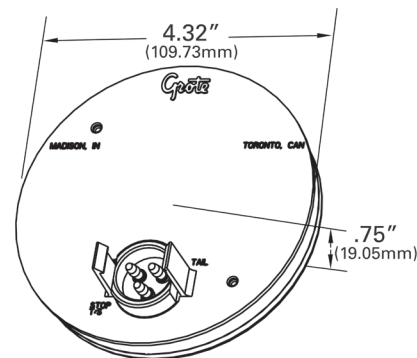

ESPECIFICACIONES DEL PRODUCTO

MATERIAL: PC/ABS

FMVSS: S/T/T - I, P2, S, T - AUXILIAR - P2

ACABADO: ROJO / AMARILLO

VOLT. - AMP.: ROJO - 12V - .24A (I,S)/.03A (T)

SOPORTE: 93552, 43253, 92510, 92512, 92513, 43572, 43642, 43655, 43732, 93190, 93550, 93553, 93683, 93850

ARO PROTECTOR: 91740, 91950

CONECTOR CON CABLES: 66815, 66841, 67002, 66842, 67013, 66816, 66845, 67005, 66823, 66830, 67016, 66846, 66836, 67006