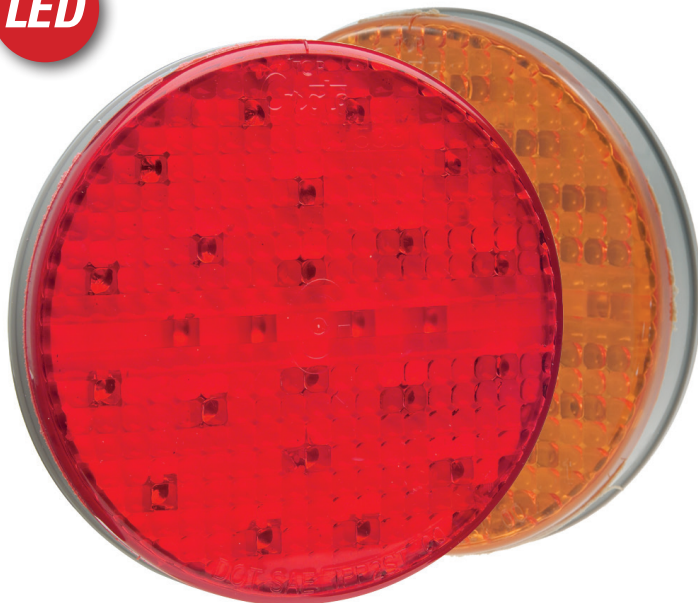

SuperNova[®], Lámpara de freno / Marcadora Trasera / Direccional de 4", con múltiples LED

Información sobre el producto

FRENO / POSICIÓN TRASERA / GIRO

LED

ESPECIFICACIONES DEL PRODUCTO

MATERIAL: PC/ABS

FMVSS: S/T/T - I, P2, S, T - AUXILIAR - P2

ACABADO: ROJO / AMARILLO

VOLT. - AMP.: ROJO - 12V - .24A (I,S)/.03A (T)

SOPORTE: 93552, 43253, 92510, 92512, 92513, 43572, 43642, 43655, 43732, 93190, 93550, 93553, 93683, 93850

ARO PROTECTOR: 91740, 91950

CONECTOR CON CABLES: 66815, 66841, 67002, 66842, 67013, 66816, 66845, 67005, 66823, 66830, 67016, 66846, 66836, 67006

- Encapsulado que ofrece una protección total a la placa del circuito
- Conexión mediante clavijas macho de máxima protección contra la humedad y la corrosión
- Avanzado sistema de conexión que utiliza clavijas estañadas de bronce macizo
- Sello hermético entre la lente y la carcasa

Part Number	Mounting	Operating Voltage	Amperage	Interchange
53312 - ROJO	MONTAJE CON ARO PROTECTOR	12V	.48A(I,S) / .04A(P2,T)	NA
53322 - ROJO	BRIDA ANTIRROBO BLANCA	12V	.48A(I,S) / .04A(P2,T)	NA
53182 - ROJO	BRIDA ANTIRROBO NEGRA	12V	.48A(I,S) / .04A(P2,T)	NA
53192 - ROJO	BRIDA ANTIRROBO DE ACERO INOXIDABLE	12V	.48A(I,S) / .04A(P2,T)	NA
52162 - ROJO	MONTAJE CON ARO PROTECTOR	24V	.2A(I,S) / .02A(P2,T)	NA
53413 - AMARILLO	MONTAJE CON ARO PROTECTOR	12V	.71A(I) / .14A(P2)	NA
53523 - AMARILLO	BRIDA ANTIRROBO DE ACERO INOXIDABLE	12V	.48A(I,S) / .04A(P2,T)	NA
52163 - AMARILLO	MONTAJE CON ARO PROTECTOR	24V	.34A(I) / .06A(P2)	NA
53313 - AMARILLO	MONTAJE CON ARO PROTECTOR	12V	1.06A(I) / .13A(P,P2)	NA
53193 - AMARILLO	BRIDA ANTIRROBO DE ACERO INOXIDABLE	12V	1.06A(I) / .13A(P,P2)	NA
55103 - AMARILLO (2 CLAVIJAS)	MONTAJE CON ARO PROTECTOR	12V	.48A(I,S) / .04A(P2,T)	NA