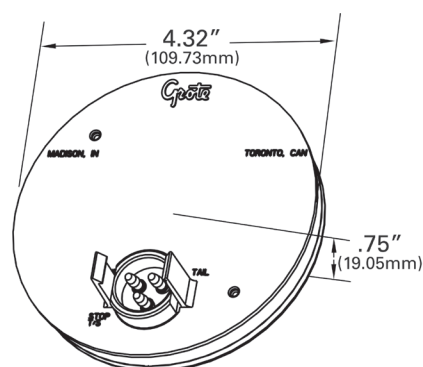

CONECTOR FLEXIBLE

66815, 66845, 67005

Más brillante que cualquier lámpara de 4" para iluminación interior del mercado actual

- Usa 70% menos de energía que las opciones incandescentes
- Brida integrada para una instalación fácil
- 2 veces más brillante que las 61971 y 61141
- Más brillante que cualquier lámpara de 4" para iluminación interior del mercado actual
- Clavija macho para conector flexible múltiple y opciones de conexión

Número de pieza	Mercado	Fuente luminosa	Voltaje operativo	Amperaje	Intercambio
61E01 brida integrada	Camión/remolque/carrocería/emergencia	LED	12 V	.6A	ND
61E11 brida integrada	Camión/remolque/carrocería/emergencia	LED	24 V	.3A	ND
61E41 montaje con aro protector	Camión/remolque/carrocería/emergencia	LED	12 V	.6A	ND
61E51 montaje con aro protector	Camión/remolque/carrocería/emergencia	LED	24 V	.3A	ND

2600 Lanier Drive, Madison, Indiana U.S.A. 47250-0550

EE. UU. **800.628.0809** Canadá **800.268.5612**

Europa **+49 9422 40331-0** México **+(52) 818262 4412** China **+86.21.5774.9633**

GLB-2017-013

grote.com