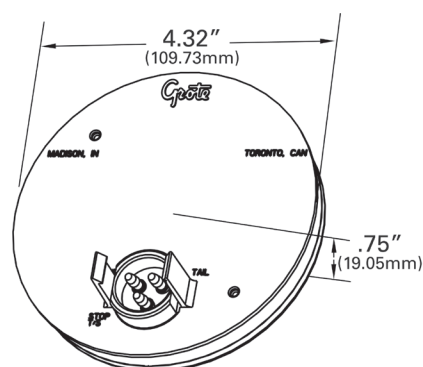

Plafonnier à DEL WhiteLight™ de 4 po

Fiche technique

ÉCLAIRAGE INTÉRIEUR

Montré avec bride intégrée

CARACTÉRISTIQUES TECHNIQUES

MATÉRIAU

Polycarbonate

FINI

Transparent/transparent

AMPL. DE TENSION

12 V – 0,6 A, 24 V – 0,3 A

QUEUE DE COCHON

66815, 66845, 67005

Plus lumineux que tout plafonnier de 4 po sur le marché

- Consomme 70 % moins d'énergie que les modèles à incandescence
- Bride intégrée pour une installation facile
- Deux fois plus lumineux que les modèles 61971 et 61141
- Plus lumineux que tout plafonnier de 4 po sur le marché
- Broche mâle pour une multitude d'options de queue de cochon et de branchement

Grote