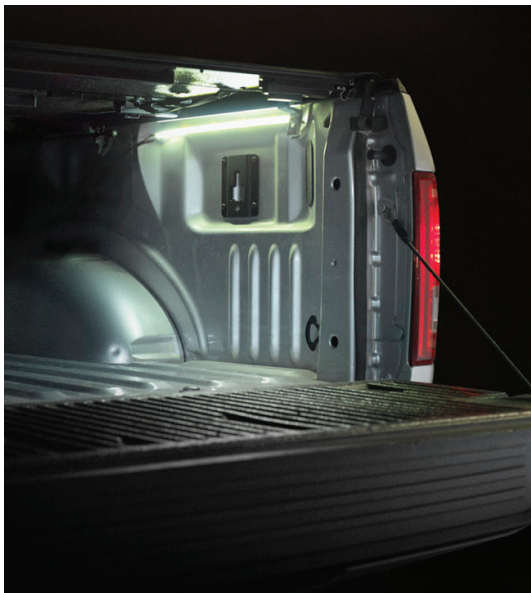

Paquete para camiones XTL® Xtreme

Hoja de información

XTL®

TIRA XTL ESPECIFICACIONES DEL PRODUCTO

TEMPERATURA DE FUNCIONAMIENTO: -40 a 149 °F (-40 a +65 °C)
TEMPERATURA DE ALMACENAMIENTO: <194 °F | 90 °C
ALCANCE DEL VOLTAJE DE ENTRADA: +10 a +14 VCC
RADIO MÍNIMO DE INCLINACIÓN: (Longitud) 0.5 in | 12.7 mm

NORMALIZACIÓN DE LA CAJA DE LA BATERÍA

PROTECCIÓN DE ENTRADA: IP65
DURACIÓN MECÁNICA: (Interruptor) 1.5 millones de ciclos
MATERIALES: ABS (ACRILONITRILO-BUTADIENO-ESTIRENO)

Con el paquete para camiones XTL Xtreme puede colocar las luces donde quiera

- Use el paquete para camiones XTL Xtreme para iluminar su camión o camioneta, SUV, vehículos de uso recreativo y para servicios públicos, en cualquier lugar donde necesite luz y no haya energía disponible.
- Dos opciones de juegos; elija el estándar (185 lúmenes) o extreme (371 lúmenes) con una caja de batería de larga duración.
- Con el juego expansible el usuario puede conectar una fuente de energía de 12 V y añadir (3) tiras de distintas longitudes y potencia luminosa.
- El arnés del cable UBS de Grote tiene conexiones selladas e incluye un juego de instalación profesional.