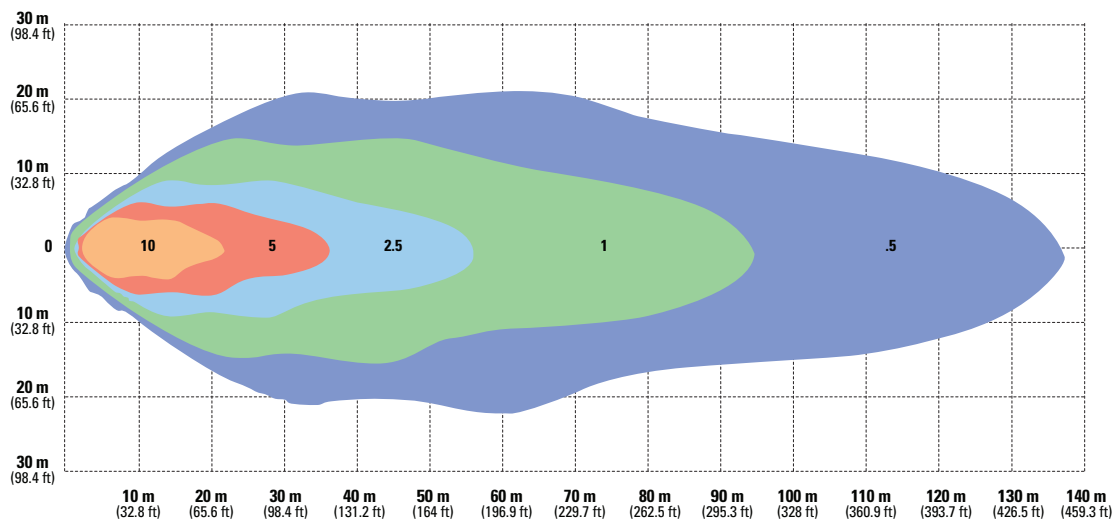

Illuminance (Lux)

2600 Lanier Drive, Madison, Indiana U.S.A. 47250-0550

U.S. 800.628.0809 Canada 800.268.5612

Europe +49 9422 40331-0 Mexico +(52) 818262 4412 China +86.21.5774.9633

grote.com