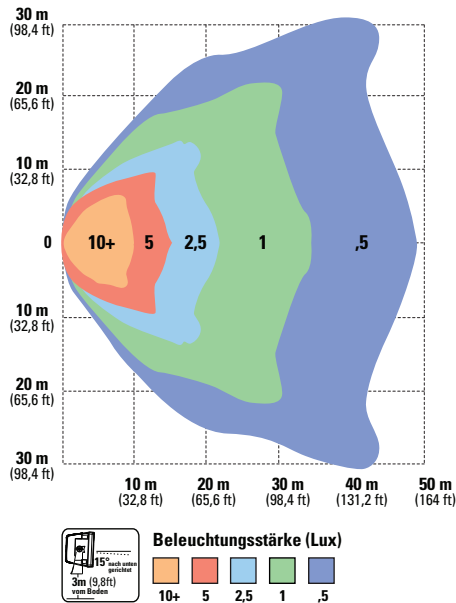

Trilliant Cube 2.0

2800–3000 Lumen LED-Arbeitscheinwerfer

Datenblatt

ARBEITSBELEUCHTUNG

Trilliant® Cube Breites Flutlicht, 3000 Lumen