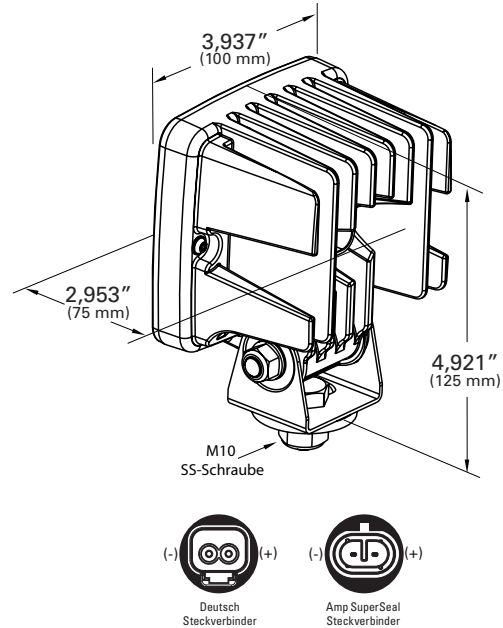

Trilliant Cube 2.0

2800–3000 Lumen LED-Arbeitscheinwerfer

Datenblatt

ARBEITSBELEUCHTUNG

Trilliant® Cube Breites Flutlicht, 3000 Lumen