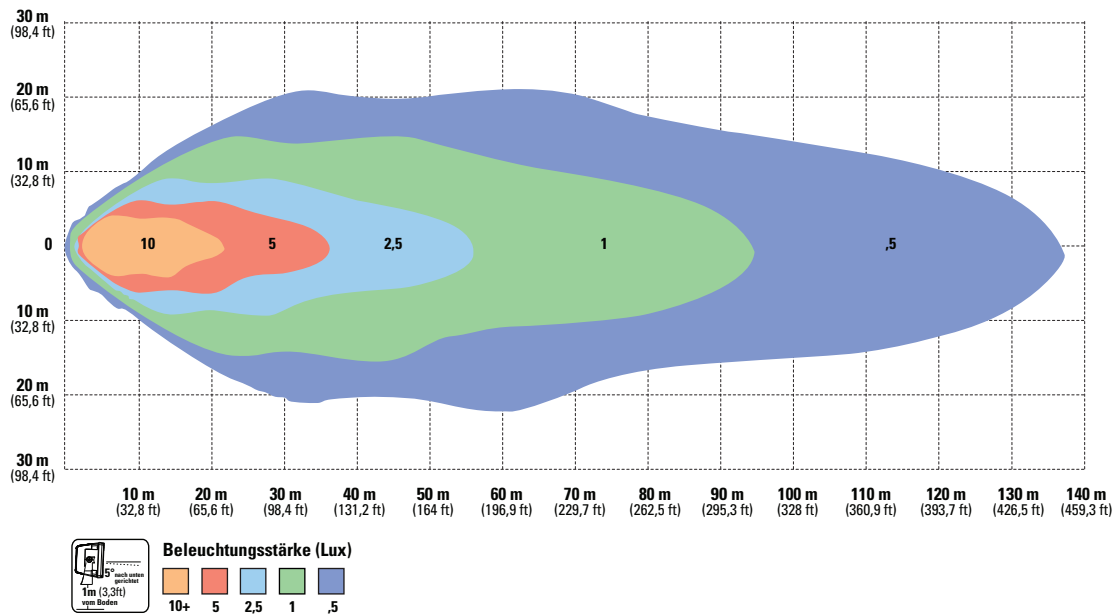

Ähnlichste Farbtemperatur (CCT): 5700 K; 6500 K

Farbwiedergabe-Index (CRI) 68; 70

Grote schlankes, robustes Design mit überragenden LED-Schaltkreisen übertrifft Scheinwerfer von doppelter Größe und zweifachem Gewicht.

2800–3000 Lumen LED-Arbeitscheinwerfer

Datenblatt

ARBEITSBELEUCHTUNG

Trilliant[®] Cube Breites Flutlicht, 3000 Lumen

Trilliant[®] Cube Breites Flutlicht, 3000 Lumen

2600 Lanier Drive, Madison, Indiana USA 47250-0550