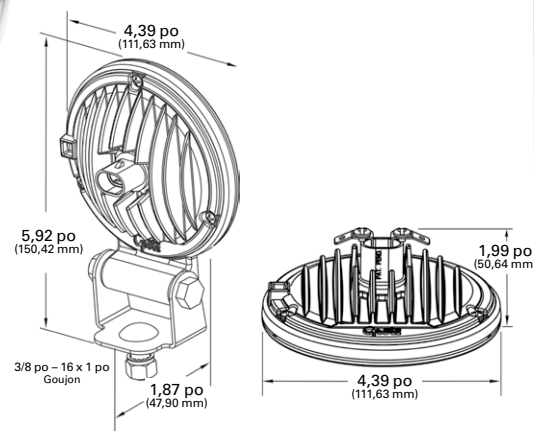

Présentant une cote de 40 000 heures d'utilisation, elle produit 800 lumens d'éclairage à DEL WhiteLight™ brillant et dure 100 fois plus longtemps que les lampes PAR 36 incandescentes

- Disjoncteur thermique pour protéger contre les surtensions
- Boîtier en aluminium thermolaqué en noir
- Éclairage naturel offrant un contraste naturel semblable à la lumière du soleil pour réduire la fatigue oculaire et d'optimiser le rendement au travail
- Lampe PAR 36 à DEL munie d'une queue de cochon pour les installations câblées

N° de pièce	Raccord	Faisceau	Description	Ampères	Lumens effectifs
63971	SuperSeal à coque rigide	TractorPlus	Version d'ampoule remplaçable	1,4/0,7	800
63H81	SuperSeal à coque rigide	Large	Version d'ampoule remplaçable	1,4/0,7	800
63H01	Deutsch	Large	Support intégré	1,4/0,7	800
63H11	Deutsch	TractorPlus	Support intégré	1,4/0,7	800
63821	Bornes à cosse ouverte/à vis	TractorPlus	Version d'ampoule remplaçable	1,4/0,7	800
63831	Bornes à cosse ouverte/à vis	Large	Version d'ampoule remplaçable	1,4/0,7	800
63861	SuperSeal à coque rigide	TractorPlus	Support intégré	1,4/0,7	800
63871	SuperSeal à coque rigide	Large	Support intégré	1,4/0,7	800

2600 Lanier Drive, Madison, Indiana U.S.A. 47250-0550

É.-U. **800 628-0809** Canada **800 268-5612**

Europe **+49 9422 40331-0** Mexique **+52 818262 4412** Chine **+86 21 5774 9633**

fr.grote.com

Grote