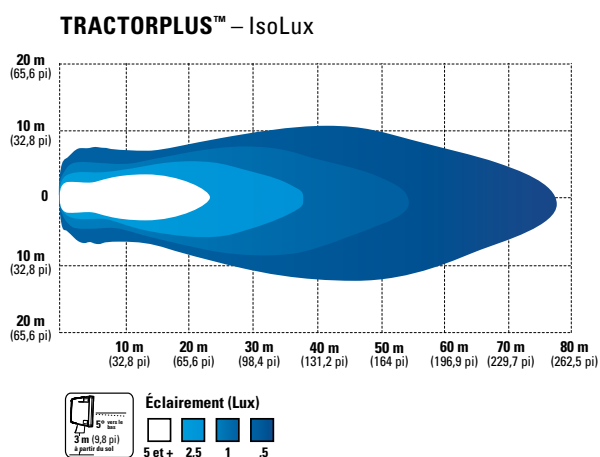

Ampoule de conversion et lampe de travail Trilliant® 36 DEL WhiteLight™ avec support de fixation

Fiche technique

ÉCLAIRAGE DE TRAVAIL

Non seulement plus de lumière, mais plus de lumière « utilisable »!

- **Dure plus longtemps**

Dure 100 fois plus longtemps qu'une ampoule PAR 36 traditionnelle

- **Plus éclatante**

Le rayonnement de faisceau TractorPlus™ génère trois fois plus de lumière utilisable que les ampoules PAR 36 traditionnelles

- **Meilleur rapport qualité-prix**

1/8 du coût d'une ampoule PAR 36 traditionnelle pendant son cycle de vie

Conversion des ampoules suivantes aux ampoules à DEL WhiteLight™

Ampoule	TractorPlus™	Large
4411	●	
4411-1	●	
4411-3	●	
4414	●	●
4422		●
4461	●	
4466	●	
4589	●	
H7606	●	
H7610	●	

2600 Lanier Drive, Madison, Indiana U.S.A. 47250-0550

É.-U. 800 628-0809 Canada 800 268-5612

Europe +49 9422 40331-0 Mexique +52 818262 4412 Chine +86 21 5774 9633

fr.grote.com

Grote