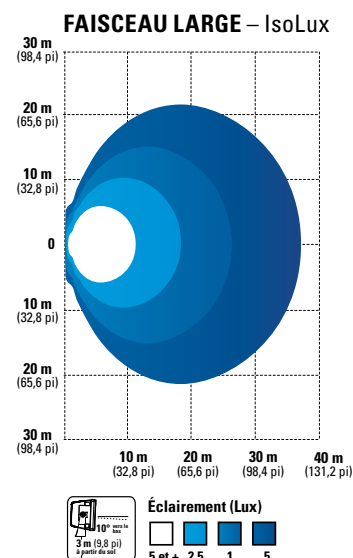

N° de pièce	Raccord	Faisceau	Description	Ampères	Lumens effectifs
63971	SuperSeal à coque rigide	TractorPlus	Version d'ampoule remplaçable	1,4/0,7	800
63H81	SuperSeal à coque rigide	Large	Version d'ampoule remplaçable	1,4/0,7	800
63H01	Deutsch	Large	Support intégré	1,4/0,7	800
63H11	Deutsch	TractorPlus	Support intégré	1,4/0,7	800
63821	Bornes à cosse ouverte/à vis	TractorPlus	Version d'ampoule remplaçable	1,4/0,7	800
63831	Bornes à cosse ouverte/à vis	Large	Version d'ampoule remplaçable	1,4/0,7	800
63861	SuperSeal à coque rigide	TractorPlus	Support intégré	1,4/0,7	800
63871	SuperSeal à coque rigide	Large	Support intégré	1,4/0,7	800

2600 Lanier Drive, Madison, Indiana U.S.A. 47250-0550

É.-U. **800 628-0809** Canada **800 268-5612**

Europe **+49 9422 40331-0** Mexique **+52 818262 4412** Chine **+86 21 5774 9633**

fr.grote.com

Grote

Ampoule de conversion et lampe de travail Trilliant® 36 DEL WhiteLight™ avec support de fixation

Fiche technique

ÉCLAIRAGE DE TRAVAIL

Non seulement plus de lumière, mais plus de lumière « utilisable »!

- **Dure plus longtemps**

Dure 100 fois plus longtemps qu'une ampoule PAR 36 traditionnelle

- **Plus éclatante**