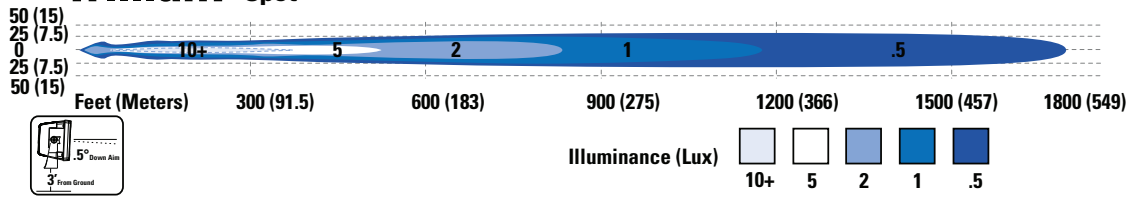

Lámpara LED de trabajo Trilliant® WhiteLight™

Hoja de información

ILUMINACIÓN DE TRABAJO

Trilliant® Spot