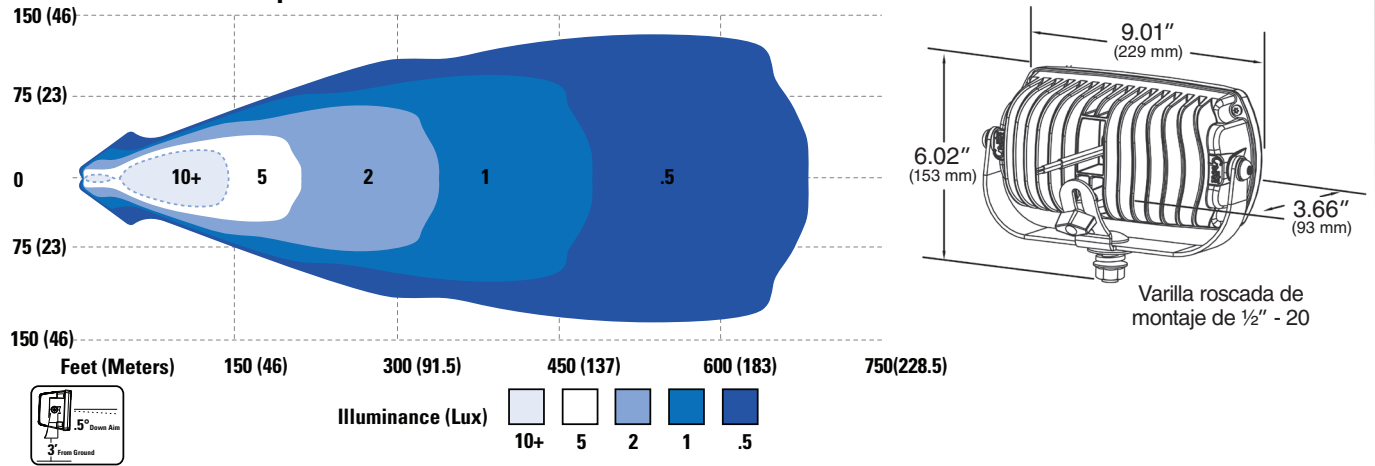

Trilliant® Trapezoid