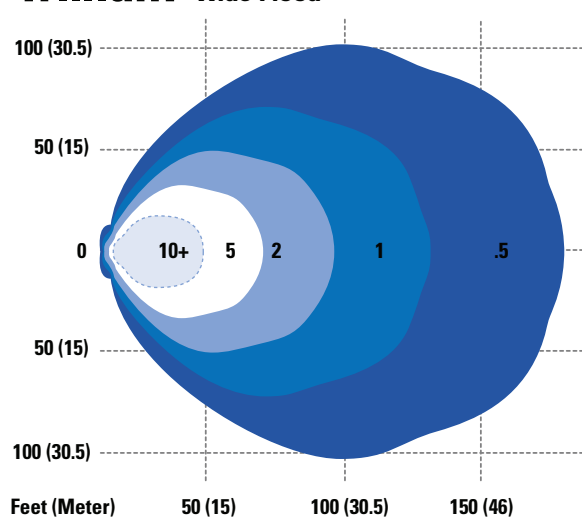

Hoja de información

ILUMINACIÓN DE TRABAJO

Trilliant® Spot

Trilliant® Trapezoid

Trilliant® Flood

Trilliant® Wide Flood

2600 Lanier Drive, Madison, Indiana U.S.A. 47250-0550

EE. UU. 800.628.0809 Canadá 800.268.5612