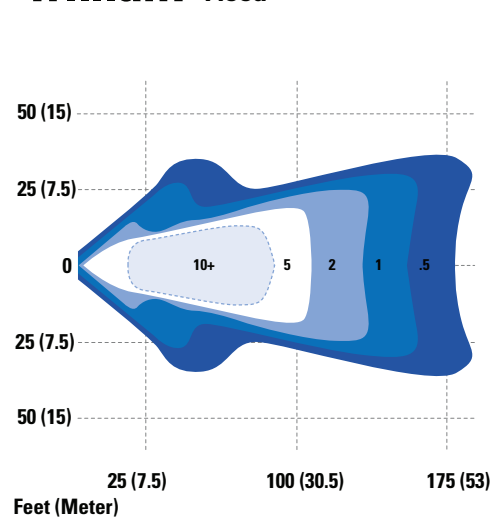

Hoja de información

ILUMINACIÓN DE TRABAJO

Trilliant® Spot

Trilliant® Trapezoid

Trilliant® Flood

Trilliant® Wide Flood

2600 Lanier Drive, Madison, Indiana U.S.A. 47250-0550

EE. UU. 800.628.0809 Canadá 800.268.5612