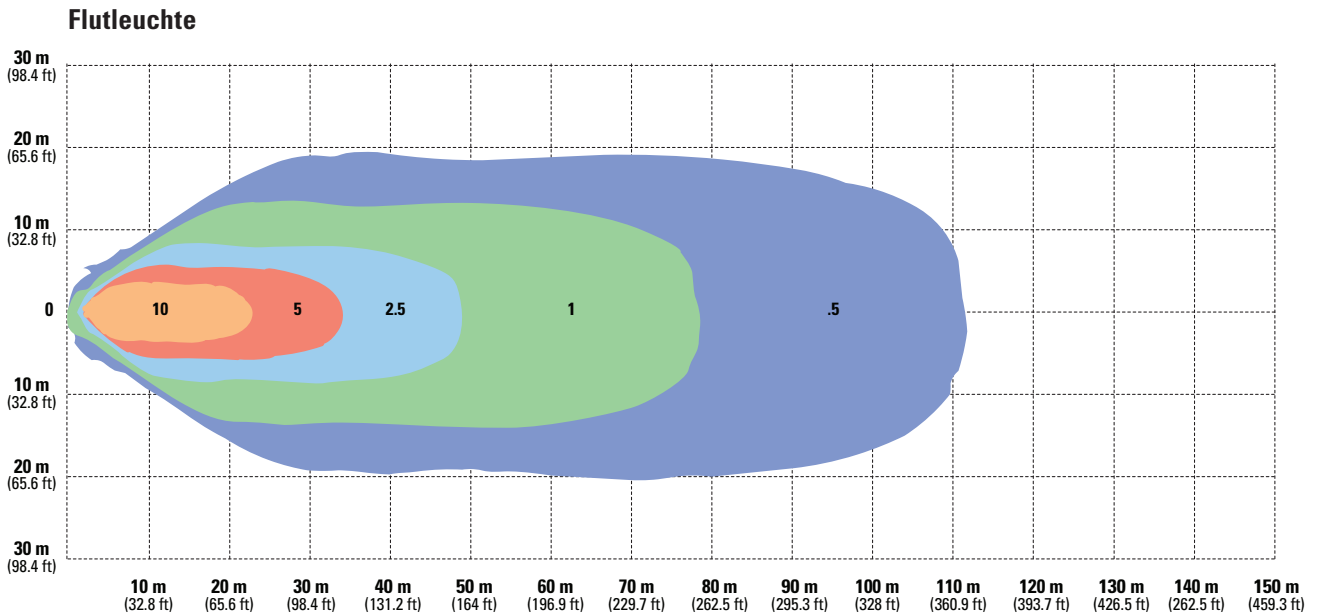

Trilliant® Ovaler

3000 Lumen LED-Arbeitscheinwerfer

ARBEITSBELEUCHTUNG

2600 Lanier Drive, Madison, Indiana USA 47250-0550
USA 800 628 0809 Kanada 800 268 5612
Europa +49 9422 40331-0 Mexiko +(52) 818262 4412 China +86 21 5774 9633

grote.com