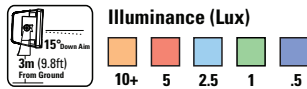

Trilliant® Ovaler

3000 Lumen LED-Arbeitscheinwerfer

ARBEITSBELEUCHTUNG

2600 Lanier Drive, Madison, Indiana USA 47250-0550
USA 800 628 0809 Kanada 800 268 5612
Europa +49 9422 40331-0 Mexiko +(52) 818262 4412 China +86 21 5774 9633

grote.com