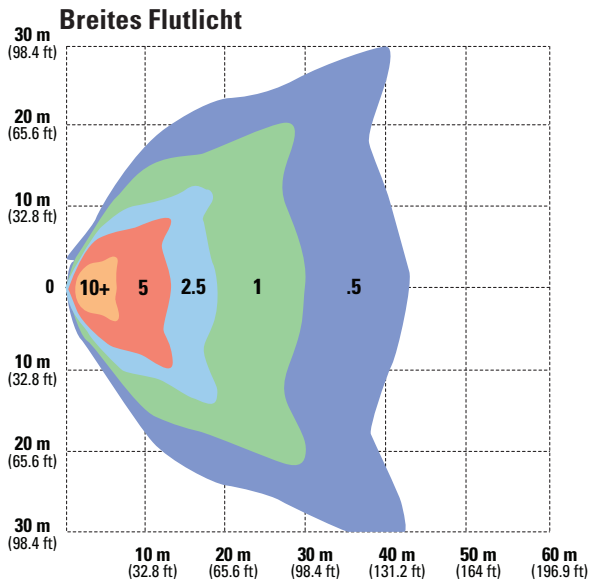

Trilliant® Ovaler

3000 Lumen LED-Arbeitscheinwerfer

ARBEITSBELEUCHTUNG

2600 Lanier Drive, Madison, Indiana USA 47250-0550
USA 800 628 0809 Kanada 800 268 5612
Europa +49 9422 40331-0 Mexiko +(52) 818262 4412 China +86 21 5774 9633

grote.com