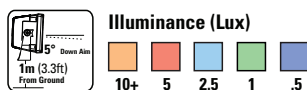

Trilliant® Ovaler

3000 Lumen LED-Arbeitscheinwerfer

ARBEITSBELEUCHTUNG

2600 Lanier Drive, Madison, Indiana USA 47250-0550
USA 800 628 0809 Kanada 800 268 5612
Europa +49 9422 40331-0 Mexiko +(52) 818262 4412 China +86 21 5774 9633

grote.com