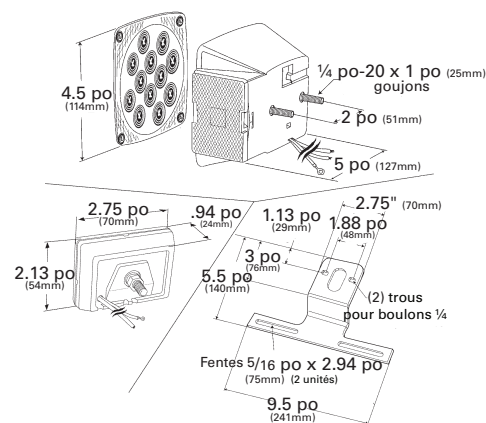

Trousses d'éclairage pour remorque à DEL submersibles

Fiche technique

ÉCLAIRAGE POUR VR, MARINE ET REMORQUE UTILITAIRE

CARACTÉRISTIQUES DU PRODUIT

Ampères	0,22 A
Type de raccord	Coupe droite/Cosse à anneau
Type de fixation	Goujon
Utilisation	Remorques de moins de 80 po
Règlementation	FMVSS 108
Fonctions	P2/S/T//A
Matériaux	Lentille : Acrylique Boîtier : Polypropylène avec feux de gabarit/encombrement
Caractéristiques	

Les trousse d'éclairage pour remorque à DEL submersibles de Grote : durabilité et durée de vie accrues et plus de valeur pour l'utilisateur final.

Ces trousse d'éclairage pour remorque à DEL submersibles à sept (7) fonctions à conception carrée populaire allient la performance robuste des DEL à la capacité de submersion totale. Ces trousse sont dotées d'un nouvel emballage plus compact et comprennent une fonction interactive « Essayez-moi ».

Les trousse comprennent des feux arrêt/arrière/clignotant, des feux de gabarit et d'encombrement offerts en option, un harnais de remorque, un support de plaque d'immatriculation et les pièces de fixation nécessaires pour une installation facile.

La trousse d'éclairage multifonctions comprend : les feux arrêt/arrière/clignotant, les réflecteurs latéraux et arrière, les feux de gabarit/encombrement et le support de plaque d'immatriculation.

- Trousse d'éclairage pour remorque à DEL submersible de rechange
- Conception carrée populaire
- Trousse submersible à sept (7) fonctions
- La trousse comprend les feux, le harnais de remorque, le support de plaque d'immatriculation et les pièces de fixation
- Idéale pour les remorques de bateaux, les remorques utilitaires et autres remorques légères récréatives