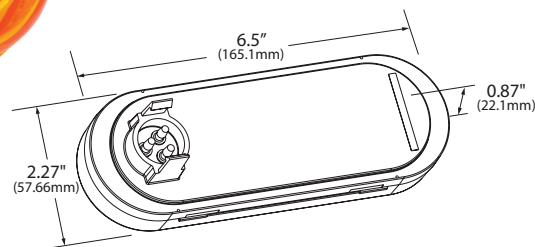

ESPECIFICACIONES DEL PRODUCTO

MATERIAL: ABS/ACRÍLICO

FMVSS: S/T/T - I, P2, S, T

ANSI/ASAE: S279.14 (ASABE S279.14)*

ACABADO: ROJO/AMARILLO

AMPERES DE VOLTAJE: 12 V - .28 (I, S)/.02 (T) A;
24 V - .18 (I, S)/.013 (T) A

SOPORTE: 43362, 43952, 43220, 43223, 43222,
43100, 43723, 42152, 42153, 43172

ARO PROTECTOR: 92420, 92720

CONECTOR FLEXIBLE: 66815, 66841, 67002, 66842,
67013, 66830, 67006, 66813, 66814, 66823, 66816,
66845, 67005