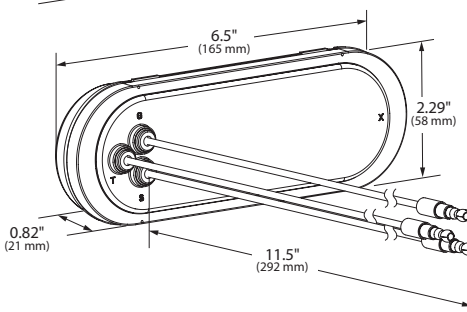

ARO PROTECTOR: 92420, 92720

CONECTOR FLEXIBLE: 66815, 66841, 67002, 66842,
67013, 66830, 67006, 66813, 66814, 66823, 66816,
66845, 67005

El desempeño mejorado cumple con las nuevas especificaciones legales

- Encapsulado para protección de los componentes de la placa de circuito
- Conector sellado para una máxima protección contra la corrosión y la humedad
- La óptica del lente mejorada cumple con las especificaciones de iluminación ASABE S279 para equipos agrícolas al instalarlos en un soporte de montaje en superficie*
- Sello hermético entre el lente y la carcasa
- Cumple las especificaciones para montaje vertical y horizontal