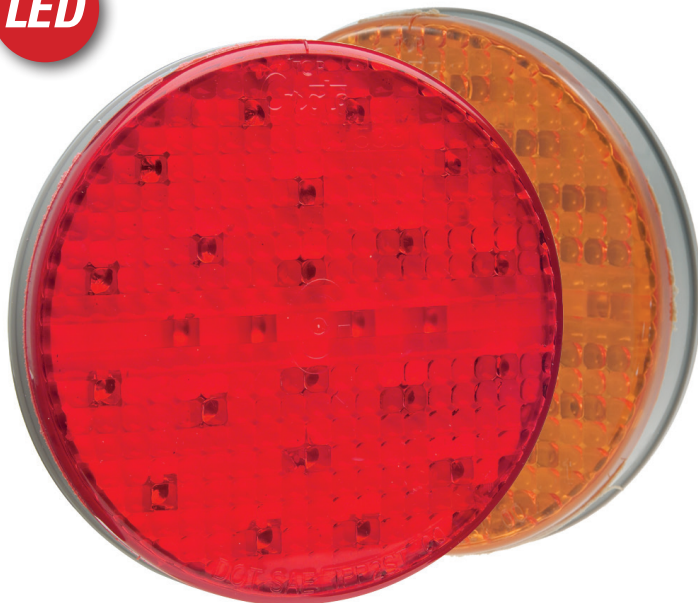

SuperNova[®], Lámpara de freno / Marcadora Trasera / Direccional de 4", con múltiples LED

Información sobre el producto

FRENO / POSICIÓN TRASERA / GIRO

ESPECIFICACIONES DEL PRODUCTO

MATERIAL: PC/ABS

FMVSS: S/T/T - I, P2, S, T - AUXILIAR - P2

ACABADO: ROJO / AMARILLO

VOLT. - AMP.: ROJO - 12V - .24A (I,S)/.03A (T)

SOPORTE: 93552, 43253, 92510, 92512, 92513, 43572, 43642, 43655, 43732, 93190, 93550, 93553, 93683, 93850

ARO PROTECTOR: 91740, 91950

CONECTOR CON CABLES: 66815, 66841, 67002, 66842, 67013, 66816, 66845, 67005, 66823, 66830, 67016, 66846, 66836, 67006

- Encapsulado que ofrece una protección total a la placa del circuito
- Conexión mediante clavijas macho de máxima protección contra la humedad y la corrosión
- Avanzado sistema de conexión que utiliza clavijas estañadas de bronce macizo
- Sello hermético entre la lente y la carcasa

Part Number	Mounting	Operating Voltage	Amperage	Interchange
53312 - ROJO	MONTAJE CON ARO PROTECTOR	12V	.48A(I,S) / .04A(P2,T)	NA
53322 - ROJO	BRIDA ANTIRROBO BLANCA	12V	.48A(I,S) / .04A(P2,T)	NA
53182 - ROJO	BRIDA ANTIRROBO NEGRA	12V	.48A(I,S) / .04A(P2,T)	NA
53192 - ROJO	BRIDA ANTIRROBO DE ACERO INOXIDABLE	12V	.48A(I,S) / .04A(P2,T)	NA
52162 - ROJO	MONTAJE CON ARO PROTECTOR	24V	.2A(I,S) / .02A(P2,T)	NA
53413 - AMARILLO	MONTAJE CON ARO PROTECTOR	12V	.71A(I) / .14A(P2)	NA
53523 - AMARILLO	BRIDA ANTIRROBO DE ACERO INOXIDABLE	12V	.48A(I,S) / .04A(P2,T)	NA
52163 - AMARILLO	MONTAJE CON ARO PROTECTOR	24V	.34A(I) / .06A(P2)	NA
53313 - AMARILLO	MONTAJE CON ARO PROTECTOR	12V	1.06A(I) / .13A(P,P2)	NA
53193 - AMARILLO	BRIDA ANTIRROBO DE ACERO INOXIDABLE	12V	1.06A(I) / .13A(P,P2)	NA
55103 - AMARILLO (2 CLAVIJAS)	MONTAJE CON ARO PROTECTOR	12V	.48A(I,S) / .04A(P2,T)	NA