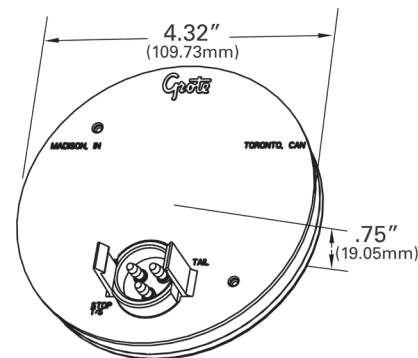

ESPECIFICACIONES DEL PRODUCTO

MATERIAL: PC/ABS

FMVSS: S/T/T - I, P2, S, T - AUXILIAR - P2

ACABADO: ROJO / AMARILLO

VOLT. - AMP.: ROJO - 12V - .24A (I,S)/.03A (T)

SOPORTE: 93552, 43253, 92510, 92512, 92513, 43572, 43642, 43655, 43732, 93190, 93550, 93553, 93683, 93850

ARO PROTECTOR: 91740, 91950

CONECTOR CON CABLES: 66815, 66841, 67002, 66842, 67013, 66816, 66845, 67005, 66823, 66830, 67016, 66846, 66836, 67006