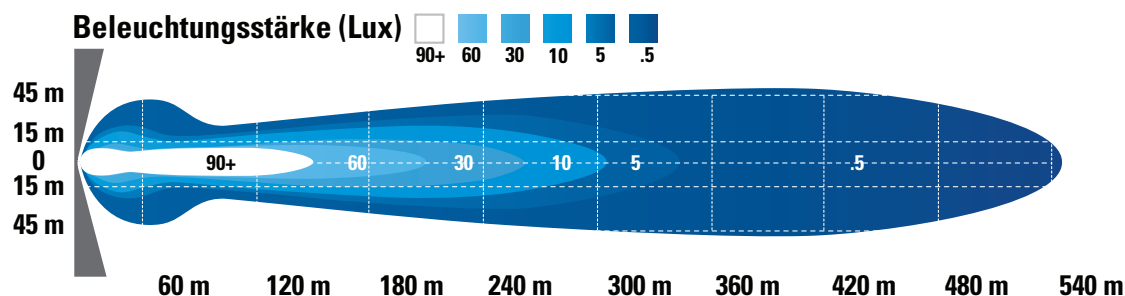

20-ZOLL-LEUCHE