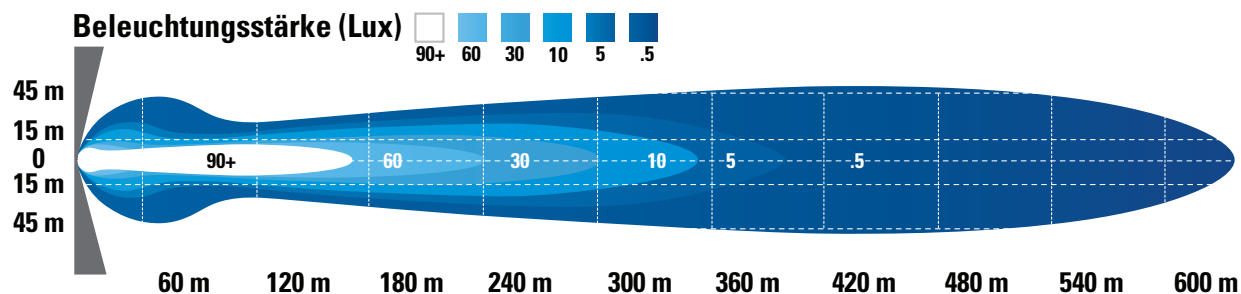

Produktblatt

VORWÄRTSBELEUCHTUNG

10-ZOLL-LEUCHE

20-ZOLL-LEUCHE

30-ZOLL-LEUCHE

2600 Lanier Drive, Madison, Indiana U.S.A. 47250-0550

USA 800.628.0809 Kanada 800.268.5612

Europa +49 9962/20008-0 Mexiko 011 (52) 81-8262-4400