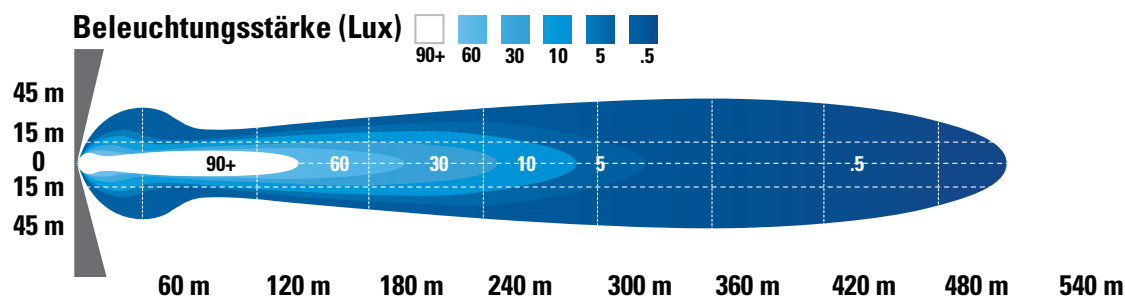

Offroad-LED-Leuchtenleisten von Grote

Produktblatt

VORWÄRTSBELEUCHTUNG

10-ZOLL-LEUCHE