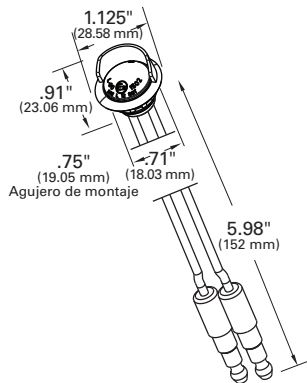

Familia de luces de matrícula Dot LED multivoltaje

Hoja de información

M A T R Í C U L A

60721

2600 Lanier Drive, Madison, Indiana U.S.A. 47250-0550

EE. UU. 800.628.0809 Canadá 800.268.5612

Europa +49 9422 40331-0 México +(52) 818262 4412 China +86.21.5774.9633

grote.com