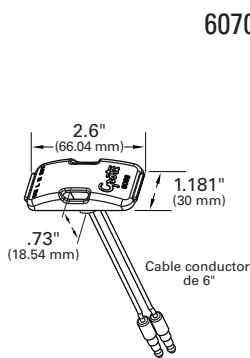

Familia de luces de matrícula Dot LED multivoltaje

Hoja de información

M A T R Í C U L A

60671

2600 Lanier Drive, Madison, Indiana U.S.A. 47250-0550

EE. UU. 800.628.0809 Canadá 800.268.5612

Europa +49 9422 40331-0 México +(52) 818262 4412 China +86.21.5774.9633

grote.com