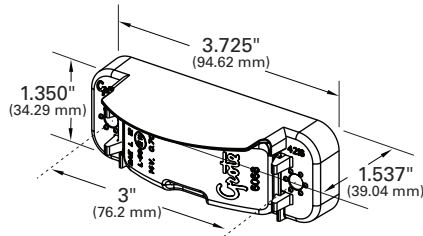

Familia de luces de matrícula Dot LED multivoltaje

Hoja de información

M A T R Í C U L A

60691

2600 Lanier Drive, Madison, Indiana U.S.A. 47250-0550

EE. UU. 800.628.0809 Canadá 800.268.5612

Europa +49 9422 40331-0 México +(52) 818262 4412 China +86.21.5774.9633

grote.com