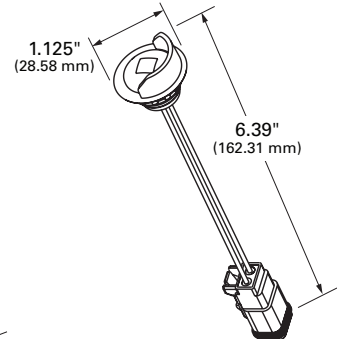

60861

2600 Lanier Drive, Madison, Indiana U.S.A. 47250-0550

EE. UU. 800.628.0809 Canadá 800.268.5612

Europa +49 9422 40331-0 México +(52) 818262 4412 China +86.21.5774.9633

grote.com