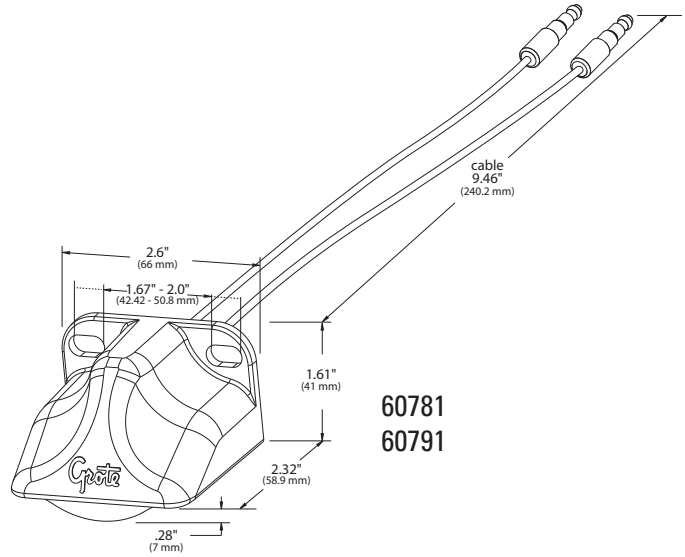

60781
60791