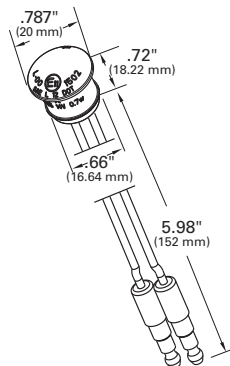

Familia de luces de matrícula Dot LED multivoltaje

Hoja de información

M A T R Í C U L A

60651

2600 Lanier Drive, Madison, Indiana U.S.A. 47250-0550

EE. UU. 800.628.0809 Canadá 800.268.5612

Europa +49 9422 40331-0 México +(52) 818262 4412 China +86.21.5774.9633

grote.com