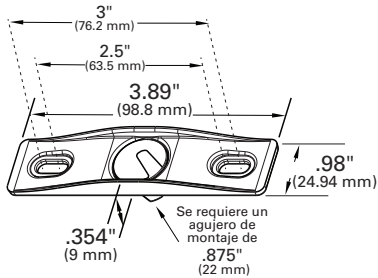

60711

60661