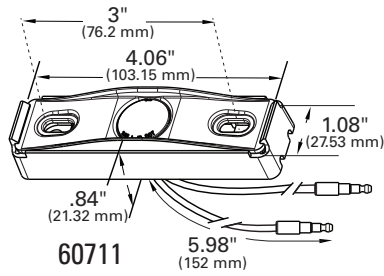

Familia de luces de matrícula Dot LED multivoltaje

Hoja de información

M A T R Í C U L A