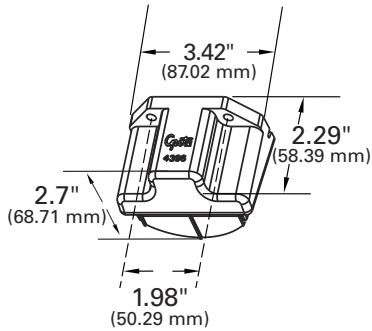

60681
60701