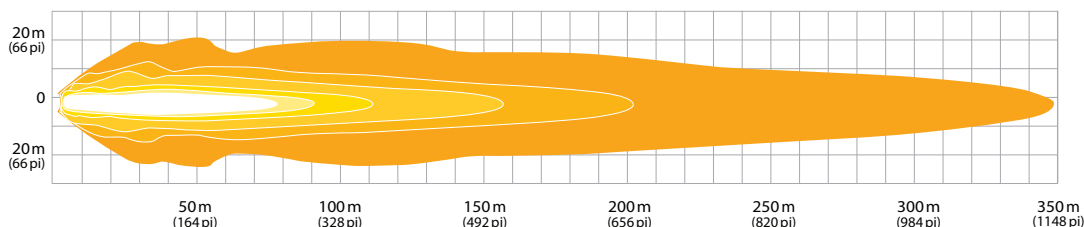

INSTALLATION FACILE

LENTILLE CHAUFFANTE

OEM

QUALITÉ OEM

ASSEMBLÉ AUX É.-U.

FEU DE CROISEMENT M2

FEU DE ROUTE M2

EZ-FIND
SCANNEZ POUR CONSULTER LES CARACTÉRISTIQUES TECHNIQUES, LES PRODUITS CONNEXES ET PLUS