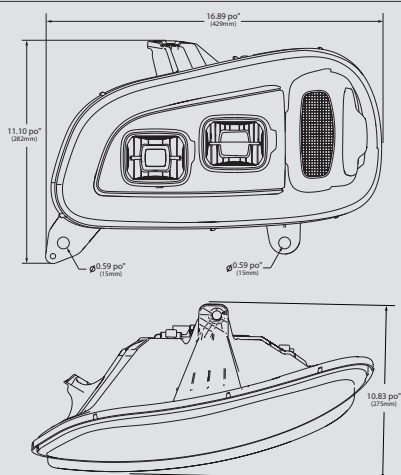

CARACTÉRISTIQUES ET AVANTAGES

- Conçu et assemblé aux États-Unis
- Toutes les fonctions d'éclairage sont à DEL, y compris les feux clignotants
- Conçu pour assurer la compatibilité avec l'ensemble des camions Freightliner M2 depuis l'année-modèle 2002
- Premier phare M2 intégrant une technologie de dégivrage
- Développé par des concepteurs spécialisés en véhicules lourds pour offrir un design moderne s'harmonisant davantage avec le style et l'identité visuelle du camion

N° DE PIÈCE GROTE	DESCRIPTION	N° DE PIÈCE DAIMLER
84H10-5	Phare DEL Freightliner M2, côté conducteur (gauche)	A66-41940-000
84H20-5	Phare DEL Freightliner M2, côté passager (droit)	A66-41940-001
84H30-5	Phare DEL Freightliner M2 avec dégivrage, côté conducteur (gauche)	A66-41940-002
84H40-5	Phare DEL Freightliner M2 avec dégivrage, côté passager (droit)	A66-41940-003