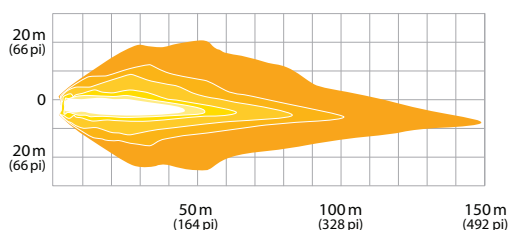

INSTALLATION FACILE

LENTILLE CHAUFFANTE

OEM

QUALITÉ OEM

ASSEMBLÉ AUX É.-U.

FEU DE CROISEMENT M2

FEU DE ROUTE M2

EZ-FIND
SCANNEZ POUR CONSULTER LES CARACTÉRISTIQUES TECHNIQUES, LES PRODUITS CONNEXES ET PLUS