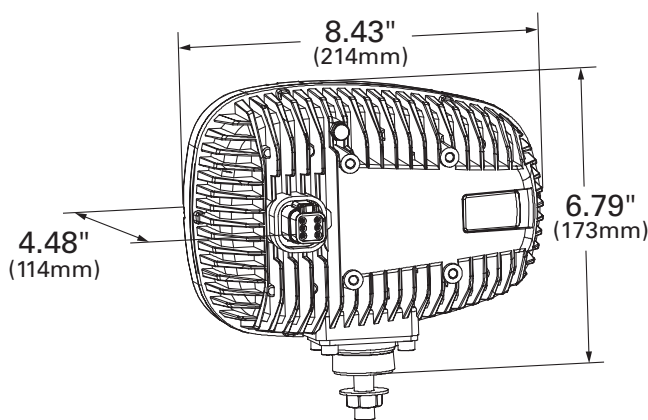

LUZ ALTA

730 + FT | 225 + M

145 + FT
45 + M

PARA OBTENER
MÁS INFORMACIÓN,
VISITE **GROTE.COM**

Grote Industries, Inc. 2600 Lanier Drive, Madison, Indiana U.S.A. 47250-0550
U.S. 800.628.0809 | Europa +49 9422 40331-0 | China +86.21.5774.9633
Canadá 800.268.5612 | México +(52) 818262 4412