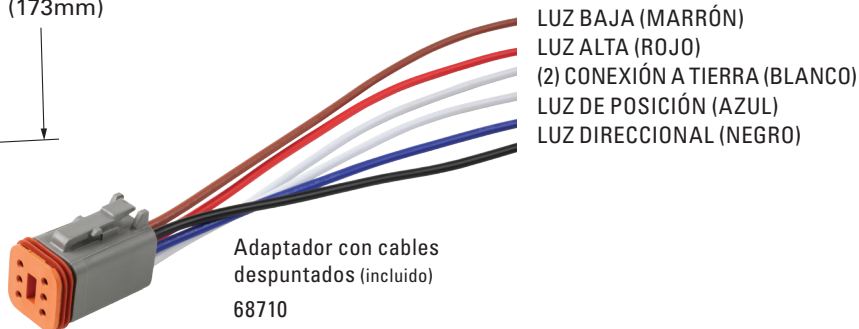

LUZ ALTA

730 + FT | 225 + M

145 + FT
45 + M

PARA OBTENER
MÁS INFORMACIÓN,
VISITE **GROTE.COM**

Grote Industries, Inc. 2600 Lanier Drive, Madison, Indiana U.S.A. 47250-0550
U.S. 800.628.0809 | Europa +49 9422 40331-0 | China +86.21.5774.9633
Canadá 800.268.5612 | México +(52) 818262 4412