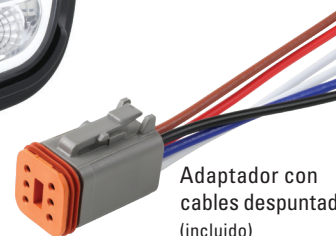

FAROS LED DELANTEROS COMBINADOS GROTE

HOJA DE INFORMACIÓN

ILUMINACIÓN DELANTERA

84621-5

84611-5

Adaptador con cables despuntados (incluido)
68710

Los versátiles faros LED delanteros combinados Grote ofrecen durabilidad y excelente visibilidad para todo tipo de aplicaciones de trabajo pesado, tanto dentro como fuera de la autopista. Ya sea que las utilice para el traslado de cosechadoras entre campos o como luz auxiliar en su cargador de ruedas, estas lámparas resistentes le ayudarán a llegar a donde quiera.

- El diseño de la caja de aluminio fundido y las lentes resistentes soportan las condiciones más rigurosas
- Luces auxiliares de conducción ideales para usar en el entorno municipal, agricultura, minería y construcción
- Estructura que resiste durante horas una vibración 6G constante
- El diseño versátil de múltiples voltios es ideal para una amplia variedad de aplicaciones
- Bajo consumo de corriente y protección de voltaje en la parte posterior
- La garantía de 2 años hace que estas luces asequibles sean la inversión ideal
- Incluye un conector DT de 6 clavijas integrado con un adaptador con cables despuntados
- Reglamentaciones/Normas: FMVSS 571.108; DOT; SAE UB3; LB: SAE LB3V, SAE J577, IP67

ESPECIFICACIONES DEL PRODUCTO

MATERIALES:

Material de la carcasa: Aluminio fundido a presión
Material del lente: Policarbonato

CARACTERÍSTICAS ELECTRÓNICAS:

Tipo de conector: DT de 6 clavijas
Voltaje de entrada: 12 V–30 V
Haz Bajo: 1.2A a 12V, 15W
Haz Alto: 3.2A a 12V, 38W
Estacionamiento: 2W
Direccional: 6W