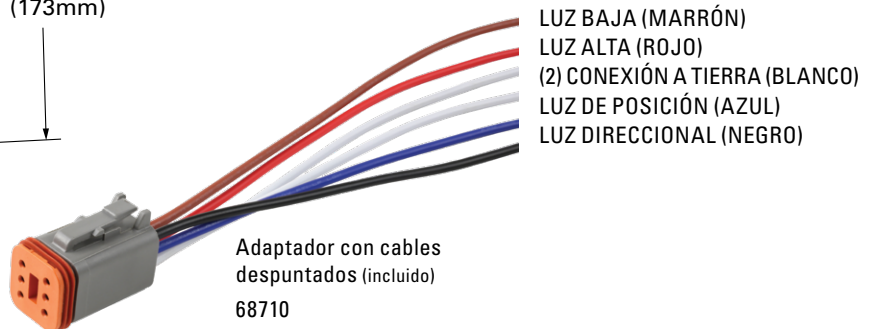

PARA OBTENER
MÁS INFORMACIÓN,
VISITE **GROTE.COM**

Grote Industries, Inc. 2600 Lanier Drive, Madison, Indiana U.S.A. 47250-0550
U.S. 800.628.0809 | Europa +49 9422 40331-0 | China +86.21.5774.9633
Canadá 800.268.5612 | México +(52) 818262 4412