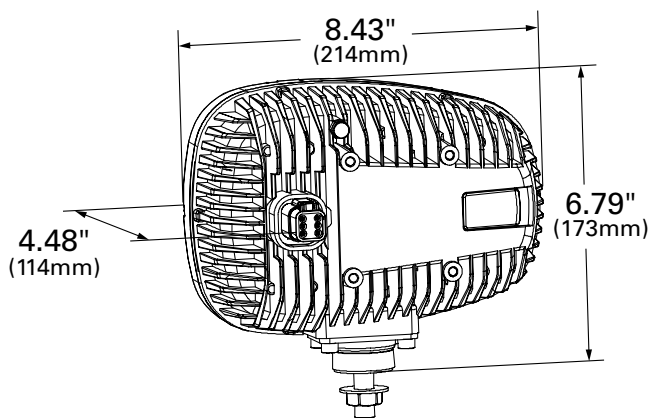

PARA OBTENER
MÁS INFORMACIÓN,
VISITE **GROTE.COM**

Grote Industries, Inc. 2600 Lanier Drive, Madison, Indiana U.S.A. 47250-0550
U.S. 800.628.0809 | Europa +49 9422 40331-0 | China +86.21.5774.9633
Canadá 800.268.5612 | México +(52) 818262 4412