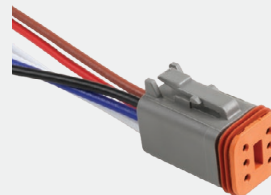

Adaptador con cables despuntados (incluido)
68710

VISITE NUESTRO SITIO WEB EN GROTE.COM PARA OBTENER MÁS INFORMACIÓN SOBRE ILUMINACIÓN LED. ¡GROTE LO TIENE!

Grote

2600 Lanier Drive
Madison, Indiana 47250
Tel.: 800.628.0809
Fax: 812.265.8440
www.grote.com