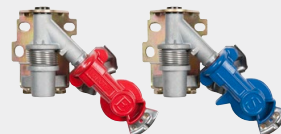

### TÊTES D'ACCOUPLLEMENT DE QUALITÉ SUPÉRIEURE GROTE

Offre une protection supérieure contre la corrosion, l'obstruction des conduits d'air et les pannes coûteuses!

- Offert en versions standard, avec système d'arrêt, à angle de 38° et une nouveauté, en modèles basculant à 45°
- Toutes les têtes d'accouplement Grote respectent ou dépassent les normes SAE J1318, et sont polarisées pour être facilement identifiées (urgence et entretien)

**Corps en aluminium thermolaqué et plaque de fermeture en acier inoxydable** assurant une protection contre la corrosion et un repérage facile dans toutes les conditions météorologiques

**Joint en polyuréthane gris de grande qualité** avec rabats antipoussière offrant un scellement hermétique, une plus longue durée de vie et une barrière contre la pénétration de débris

**Écran-filtre en acier inoxydable** qui empêche les objets ou les insectes indésirables d'obstruer vos conduites d'air

STANDARD

SYSTÈME D'ARRÊT

À ANGLE DE 38°

MODÈLE BASCULANT À 45°

FORGE

#### JOINTS ET FILTRES, FAUSSE TÊTE D'ACCOUPLLEMENT, VERROUS

Grote offre une gamme complète de joints de rechange en caoutchouc et en polyuréthane. Ces produits peu coûteux sont des pièces de rechange indispensables à avoir où que vous alliez. Les accessoires pour tête d'accouplement, comme les fausses têtes d'accouplement, offrent une protection supplémentaire contre l'obstruction de vos conduits par des objets ou des débris lorsque votre remorque ou votre camion est stationné. De plus, la protection contre le vol est très importante, alors profitez de la sécurité que procure le verrou pour tête d'accouplement Grote.