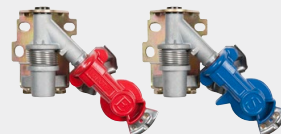

- Offert en versions standard, avec système d'arrêt, à angle de 38° et une nouveauté, en modèles basculant à 45°
- Toutes les têtes d'accouplement Grote respectent ou dépassent les normes SAE J1318, et sont polarisées pour être facilement identifiées (urgence et entretien)

Corps en aluminium thermolaqué et plaque de fermeture en acier inoxydable assurant une protection contre la corrosion et un repérage facile dans toutes les conditions météorologiques

Joint en polyuréthane gris de grande qualité avec rabats antipoussière offrant un scellement hermétique, une plus longue durée de vie et une barrière contre la pénétration de débris

Écran-filtre en acier inoxydable qui empêche les objets ou les insectes indésirables d'obstruer vos conduites d'air

STANDARD

SYSTÈME D'ARRÊT

À ANGLE DE 38°

MODÈLE BASCULANT À 45°

FONTE

JOINTS ET FILTRES, FAUSSE TÊTE D'ACCOUPLLEMENT, VERROUS

Grote offre une gamme complète de joints de rechange en caoutchouc et en polyuréthane. Ces produits peu coûteux sont des pièces de rechange indispensables à avoir où que vous alliez. Les accessoires pour tête d'accouplement, comme les fausses têtes d'accouplement, offrent une protection supplémentaire contre l'obstruction de vos conduits par des objets ou des débris lorsque votre remorque ou votre camion est stationné. De plus, la protection contre le vol est très importante, alors profitez de la sécurité que procure le verrou pour tête d'accouplement Grote.