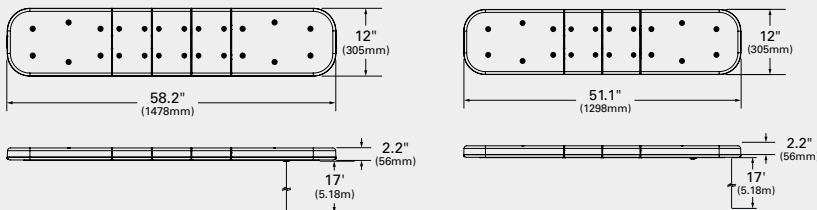

ADVERTENCIA Y PELIGRO

BARRAS DE LUZ LED PARA REMOLQUE Clase I

Montaje permanente, montaje con canaleta

▶▶ ¡AHORA DISPONIBLES!

CARACTERÍSTICAS Y BENEFICIOS

- Funcionalidad de frenado/trasera/direccional integrada con luces de trabajo traseras (ciertos modelos)
- Capacidad de aislar módulos LED ámbar frontales y traseros extrabrillantes con cables Habilitar por separado
- 12 patrones de destello seleccionables por el usuario
- Diseño de bajo perfil, 2-1/2" de alto
- Incluye soporte simple para montaje permanente o hay juegos de canaletas opcionales para varias marcas y modelos de vehículos

Voltaje: 12 VCC

Materiales: Base de aluminio, lentes de policarbonato

APROBACIONES: SAE J575 CLASE I ● ÁMBAR

PIEZA N.º	DESCRIPCIÓN	COLOR
79153	Barra de luz para remolque de 58" con F/T/D y luces de trabajo	● Ámbar
79143	Barra de luz para remolque de 51" con F/T/D y luces de trabajo	● Ámbar
79133	Barra de luz para remolque de 51"	● Ámbar

ACCESORIOS

98542	Soporte de barra de remolque para reflector
98532	Soporte de montaje en techo opcional
42400	Juego de canaletas flexibles de 4.6"*
42410	Juego de canaletas flexibles de 6.2"*
42420	Juego de canaletas flexibles de 8.4"*

*Se requiere 98532 al usar cualquier juego de canaletas flexibles.

¿NO ESTÁ SEGURO DE CUÁL SOPORTE ES EL ADECUADO PARA SU VEHÍCULO?

Consulte la página 2 para ver nuestra guía de soportes específicos para cada vehículo.