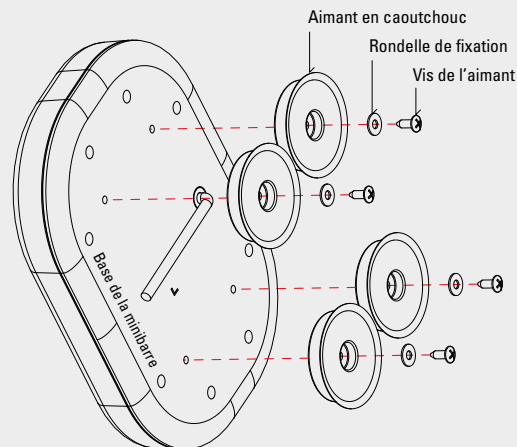

POUR DE PLUS AMPLES RENSEIGNEMENTS SUR LES PRODUITS D'ÉCLAIRAGE À DEL, VISITEZ NOTRE SITE WEB AU GROTE.COM. GROTE A CE QU'IL VOUS FAUT!

Grote

230 Travail Rd, Markham,
Ontario, Canada L3S 3J1
Tel: 800.268.5612
US: 800.628.0809
www.grote.com

CONNECTER ET PROTÉGER