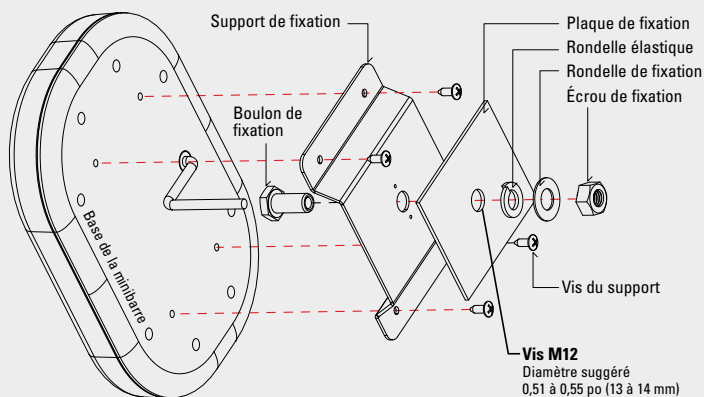

DÉTRESSE ET DANGER

MINIBARRE COMPACTE

Profil surbaissé

Offert avec option de fixation à un boulon
ou fixation à aimant

CARACTÉRISTIQUES ET AVANTAGES

- 22 modes de clignotement sélectionnables par le client à l'aide d'un fil externe de sélection de mode sur les modèles permanents
- Profil surbaissé réduisant la traînée de frottement
- Les produits à fixation à aimant comprennent une fiche allume-cigarette pour le démarrage et l'arrêt et 22 modes de clignotement sélectionnables par l'utilisateur
- Peut être utilisée sur une camionnette, une voiture ou un véhicule lourd

Tension : 12 à 24 VCC

Débit en ampères : 2 ampères à 12 VCC

APPROBATIONS : SAE J845, CLASSE I

SUPPORT DE FIXATION À UN BOULON (77223)

AVERTISSEMENT :
Ne pas fixer directement des DEL allumées, car cela peut entraîner une cécité momentanée ou des dommages aux yeux.

FIXATION À AIMANT (77803)

Modèle : Avec allume-cigare à deux boutons.

POUR DE PLUS AMPLES RENSEIGNEMENTS SUR LES PRODUITS D'ÉCLAIRAGE À DEL, VISITEZ NOTRE SITE WEB AU GROTE.COM. GROTE A CE QU'IL VOUS FAUT!

Grote

230 Travail Rd, Markham,
Ontario, Canada L3S 3J1
Tel: 800.268.5612
US: 800.628.0809
www.grote.com

CONNECTER ET PROTÉGER