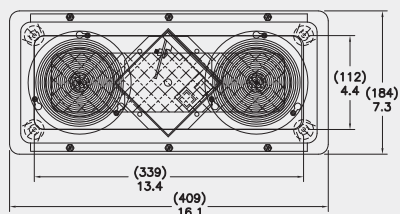

ADVERTENCIA Y PELIGRO

MINILÁMPARAS NO DE LED DE BARRA Clase I

Montaje permanente

▶▶ ¡AHORA DISPONIBLES!

CARACTERÍSTICAS Y BENEFICIOS

- Junta entre el lente y la base para mayor protección de los componentes internos
- Base de plástico policarbonato duradera
- Garantía de 1 año

Voltaje: 12 VCC

Consumo de potencia en amperios: 8 A a 12 VCC

APROBACIONES: 78513: SAE J845 CLASE I

78513

98373

90900

PIEZA N.º	DESCRIPCIÓN	COLOR
78513	Minibarra de luz halógena giratoria	● Ámbar
PIEZAS DE SERVICIO		
98373	Lente de repuesto – Externo	● Ámbar
90900	Focos halógenos de repuesto	