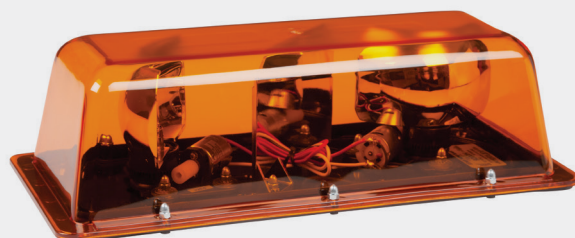

ADVERTENCIA Y PELIGRO

MINILÁMPARAS NO DE LED DE BARRA Clase I

Montaje permanente

▶▶ ¡AHORA DISPONIBLES!

CARACTERÍSTICAS Y BENEFICIOS

- Junta entre el lente y la base para mayor protección de los componentes internos
- Base de plástico policarbonato duradera
- Garantía de 1 año

Voltaje: 12 VCC

Consumo de potencia en amperios: 8 A a 12 VCC

APROBACIONES: 78513: SAE J845 CLASE I

78513

98373

90900

PIEZA N.º	DESCRIPCIÓN	COLOR
78513	Minibarra de luz halógena giratoria	● Ámbar
PIEZAS DE SERVICIO		
98373	Lente de repuesto – Externo	● Ámbar
90900	Focos halógenos de repuesto	