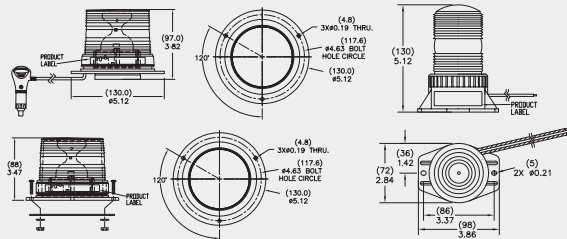

LENTILLE COURTE

Tension : 12 à 72 VCC
Débit en ampères :
0,17 ampère à 12 VCC

LENTILLE COURTE, FIXATION À AIMANT

Tension : 12 VCC
Débit en ampères :
0,22 ampère à 12 VCC

LENTILLE LONGUE

12 à 72 VCC
Débit en ampères :
1,2 ampère à 12 VCC

APPROBATIONS : SAE J845 CLASSE III ● AMBRE ○ BLANC ● BLEU ● ROUGE NON HOMOLOGUÉ ● VERT

78093

78113

78103

N° PIÈCE	DESCRIPTION	COULEUR
78113	Manutention de matériaux DEL, Classe III, Lentille Longue	● Ambre
78093	Manutention de matériaux DEL, Classe III, Lentille Courte – Permanente	● Ambre
78095	Manutention de matériaux DEL, Classe III, Lentille Courte – Permanente	● Bleu
78091	Manutention de matériaux DEL, Classe III, Lentille Courte – Permanente	○ Blanc
78092	Manutention de matériaux DEL, Classe III, Lentille Courte – Permanente	● Rouge
78094	Manutention de matériaux DEL, Lentille Courte – Permanente	● Vert
78103	Manutention de matériaux DEL, Classe III, Lentille Courte – Sous Vide	● Ambre
78105	Manutention de matériaux DEL, Classe III, Lentille Courte – Sous Vide	● Bleu
78101	Manutention de matériaux DEL, Classe III, Lentille Courte – Sous Vide	○ Blanc
78102	Manutention de matériaux DEL, Classe III, Lentille Courte – Sous Vide	● Rouge
78104	Manutention de matériaux DEL, Lentille Courte – Sous Vide	● Vert

PIÈCES DE RECHANGE

98293	Lentille de rechange 7809 – 3,9 po de hauteur	● Ambre
98283	Lentille de rechange 7809 – 3 po de hauteur	● Ambre
98285	Lentille de rechange 7809-7810 – 3 po de hauteur	● Bleu
98281	Lentille de rechange 7809-7810 – 3 po de hauteur	○ Clair
98282	Lentille de rechange 7809-7810 – 3 po de hauteur	● Rouge
98284	Lentille de rechange 7809-7810 – 3 po de hauteur	● Vert