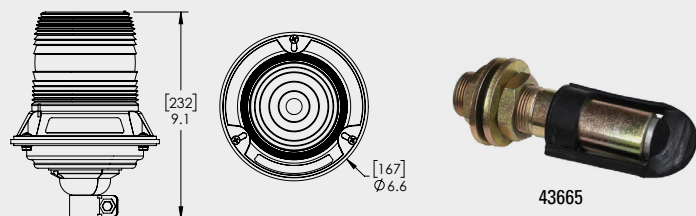

DÉTRESSE ET DANGER

BALISES À DEL

Classe II, Classe III

Fixation DIN

►► MAINTENANT OFFERT!

CARACTÉRISTIQUES ET AVANTAGES

- Mode clignotant quadruple
- Circuit modulaire entièrement encapsulé pour accroître la résistance au choc et aux intempéries
- Base en polycarbonate léger durable avec fixation DIN souple
- Garantie de 5 ans

Tension : 12 à 24 VCC

Débit en ampères : 0,4 ampère à 12 VCC

APPROBATIONS : SAE J845, CLASSE II ● AMBRE ● BLEU SAE J845 CLASSE III ● ROUGE

N° PIÈCE	DESCRIPTION	COULEUR
78122	Balise à DEL, classe III, fixation DIN	● Rouge
78123	Balise à DEL, classe II, fixation DIN	● Ambre
78125	Balise à DEL, classe II, fixation DIN	● Bleu
PIÈCES DE RECHANGE		
43665	Tige de fixation	