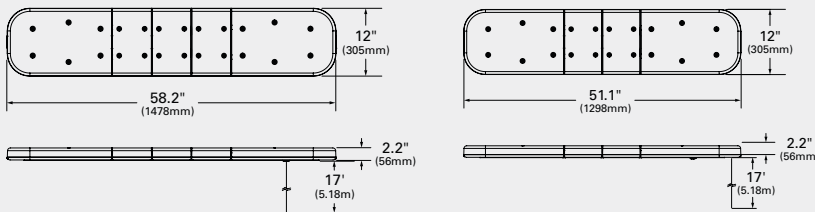

ADVERTENCIA Y PELIGRO

BARRAS DE LUZ LED PARA REMOLQUE Clase I

Montaje permanente, montaje con canaleta

▶▶ ¡AHORA DISPONIBLES!

CARACTERÍSTICAS Y BENEFICIOS

- Funcionalidad de frenado/trasera/direccional integrada con luces de trabajo traseras (ciertos modelos)
- Capacidad de aislar módulos LED ámbar frontales y traseros extrabrillantes con cables Habilitar por separado
- 12 patrones de destello seleccionables por el usuario
- Diseño de bajo perfil, 2-1/2" de alto
- Incluye soporte simple para montaje permanente o hay juegos de canaletas opcionales para varias marcas y modelos de vehículos

Voltaje: 12 VCC

Materiales: Base de aluminio, lentes de policarbonato

APROBACIONES: SAE J575 CLASE I ● ÁMBAR

79153

79143

79133

98542
Soporte para montaje de reflector en la barra de remolque

PIEZA N.º	DESCRIPCIÓN	COLOR
79153	Barra de luz para remolque de 58" con F/T/D y luces de trabajo	● Ámbar
79143	Barra de luz para remolque de 51" con F/T/D y luces de trabajo	● Ámbar
79133	Barra de luz para remolque de 51"	● Ámbar

MODELO	DEL AÑO	AL AÑO	ANCHO DEL TECHO	SOPORTE N.º
FORD				
Crown Victoria	1992	2011	46"	42400
E-450	2003	2009	60.5"	42420
E-Series (Van)	1987	2019	66"	42400
Edge	2011	2013		42420
Escape	2010	2019		42420
Expedition	2003	2019	52"	42400
Interceptor (Explorer)	2010	2019	54"	42420
Ford Interceptor (SUV)	2010	2019	52"	42420
Ford Interceptor (SUV)	2010	2019	54"	42420
Ford Interceptor (SUV)	2010	2019	52"	42420
F-Series (150)	2007	2019	57"	42420
F-Series (250, 350, 450, 550)	2007	2019	58.5"	42420
F-Series (250, 350, 450)	2003	2019	58.5"	42400
LTD-Crown Vic	1992	2011	46"	42400
Taurus Interceptor (Sedan)	2010	2019	48.5"	42420
JEEP				
Jeep Cherokee	1990	1994	53.5"	42400
Jeep Cherokee	1995	2001	51.5"	42400
Jeep Grand Cherokee	1999	2004	48"	42400
Jeep Liberty	2002	2004	46"	42400
TOYOTA				
Heliux	2010	2019		42400
Tacoma	2010	2019		42400
Tundra	2004	2013		42400
CHRYSLER				
PT Cruiser	2001	2005	44"	42400
PONTIAC				
Grand Prix	1994			42400