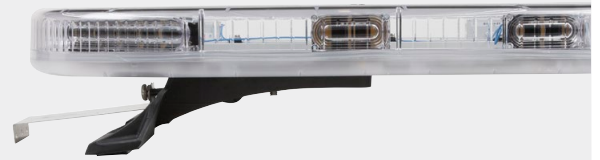

ADVERTENCIA Y PELIGRO

BARRAS DE LUZ LED PARA REMOLQUE Clase I

Montaje permanente, montaje con canaleta

▶▶ ¡AHORA DISPONIBLES!

CARACTERÍSTICAS Y BENEFICIOS

- Funcionalidad de frenado/trasera/direccional integrada con luces de trabajo traseras (ciertos modelos)
- Capacidad de aislar módulos LED ámbar frontales y traseros extrabrillantes con cables Habilitar por separado
- 12 patrones de destello seleccionables por el usuario
- Diseño de bajo perfil, 2-1/2" de alto
- Incluye soporte simple para montaje permanente o hay juegos de canaletas opcionales para varias marcas y modelos de vehículos

Voltaje: 12 VCC

Materiales: Base de aluminio, lentes de policarbonato

APROBACIONES: SAE J575 CLASE I ● ÁMBAR

79153

79143

79133

98542
Soporte para montaje de reflector en la barra de remolque

PIEZA N.º	DESCRIPCIÓN	COLOR
79153	Barra de luz para remolque de 58" con F/T/D y luces de trabajo	● Ámbar
79143	Barra de luz para remolque de 51" con F/T/D y luces de trabajo	● Ámbar
79133	Barra de luz para remolque de 51"	● Ámbar

*Se requiere 98532 al usar cualquier juego de canaletas flexibles.

98532

42400-42410-42420

¿NO ESTÁ SEGURO DE CUÁL SOPORTE ES EL ADECUADO PARA SU VEHÍCULO?

Consulte la página 2 para ver nuestra guía de soportes específicos para cada vehículo.

BARRAS DE LUZ LED PARA REMOLQUE Clase I

Montaje permanente, montaje con canaleta

▶▶ ¡AHORA DISPONIBLES!

SOPORTE DE MONTAJE GUÍA DE SOPORTES ESPECÍFICOS PARA CADA VEHÍCULO

*Se requiere 98532 al usar cualquier juego de canaletas flexibles.