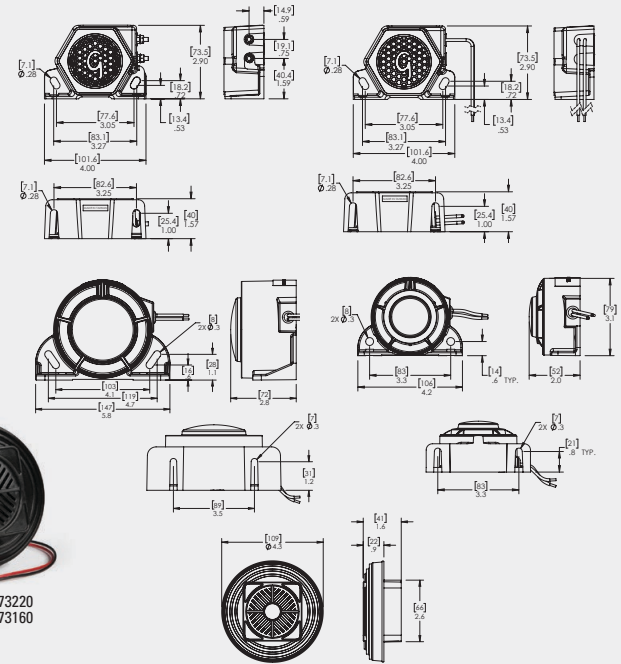

Tension : 12 à 24 VCC

Débit en ampères : Entre 0,1 ampère et 0,5 ampère à 12 VCC

PIÈCE	DESCRIPTION	DÉCIBELS	TENSION	APPROBATIONS
73040	Alarme de recul, usage moyen	97 dB	12/24 V	SAEJ994 Type C
73090	Alarme de recul, usage moyen	107 dB	12/24 V	SAEJ994 Type B
73110	Alarme de recul, autoréglable	82 dB à 102 dB	12/24 V	SAEJ994 Type F
73250	Alarme de recul, haut-parleur à fixation inversée	107 dB	12/24 V	SAEJ994 Type B
73070	Alarme de recul, haut-parleur à fixation inversée	112 dB	12/24 V	SAEJ994 Type A
73240	Alarme de recul, haut-parleur à fixation inversée	87 dB à 107 dB	12/24 V	SAEJ994 Type F
73080	Alarme de recul, haut-parleur à fixation inversée, autoréglable	87 dB à 112 dB	12/24 V	SAEJ994 Type F
73030	Alarme de recul, haut-parleur à fixation inversée, sélectionnable	107 dB ou 112 dB	12/24 V	SAEJ994 Type F
73220	Alarme de recul, fixation à œillets de 4 po	97 dB	12/24 V	SAEJ994 Type C
73160	Alarme de recul, fixation à œillets de 4 po	107 dB	12/24 V	SAEJ994 Type B
73310	Alarme de recul, multifréquence	97 dB	12/24 V	SAEJ994 Type C
73170	Alarme de recul, multifréquence	107 dB	12/24 V	SAEJ994 Type B
73360	Alarme de recul, double tonalité	97 dB	12-36 V	SAEJ944 Type C
73370	Alarme de recul, double tonalité	102 dB	12-36 V	SAEJ944 Type F
73350	Alarme de recul, double fonction	97 dB	12-36 V	SAEJ944 Type C