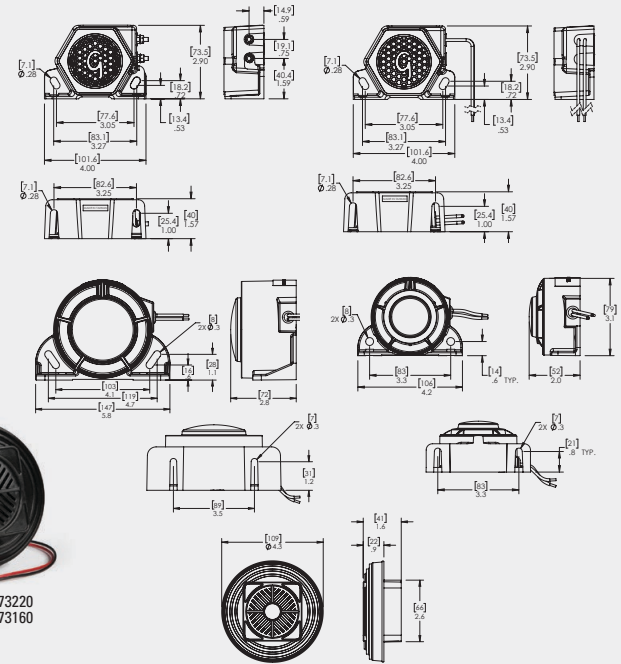

LE SAVIEZ-VOUS?

ALARMES DE RECUL de Grote

Fiche signalétique du produit

►► MAINTENANT OFFERT!

CARACTÉRISTIQUES ET AVANTAGES

- Boîtiers en nylon armé de verre de construction robuste
- Montage universel, y compris produits de fixation à œillets
- Offert dans plusieurs niveaux de décibels convenant à plusieurs applications
- Choisissez le meilleur niveau en fonction de l'environnement et du niveau de bruit ambiant où les alarmes seront utilisées

Tension : 12 à 24 VCC

Débit en ampères : Entre 0,1 ampère et 0,5 ampère à 12 VCC

PIÈCE	DESCRIPTION	DÉCIBELS	TENSION	APPROBATIONS
73040	Alarme de recul, usage moyen	97 dB	12/24 V	SAEJ994 Type C
73090	Alarme de recul, usage moyen	107 dB	12/24 V	SAEJ994 Type B
73110	Alarme de recul, autoréglable	82 dB à 102 dB	12/24 V	SAEJ994 Type F
73250	Alarme de recul, haut-parleur à fixation inversée	107 dB	12/24 V	SAEJ994 Type B
73070	Alarme de recul, haut-parleur à fixation inversée	112 dB	12/24 V	SAEJ994 Type A
73240	Alarme de recul, haut-parleur à fixation inversée	87 dB à 107 dB	12/24 V	SAEJ994 Type F
73080	Alarme de recul, haut-parleur à fixation inversée, autoréglable	87 dB à 112 dB	12/24 V	SAEJ994 Type F
73030	Alarme de recul, haut-parleur à fixation inversée, sélectionnable	107 dB ou 112 dB	12/24 V	SAEJ994 Type F
73220	Alarme de recul, fixation à œillets de 4 po	97 dB	12/24 V	SAEJ994 Type C
73160	Alarme de recul, fixation à œillets de 4 po	107 dB	12/24 V	SAEJ994 Type B
73310	Alarme de recul, multifréquence	97 dB	12/24 V	SAEJ994 Type C
73170	Alarme de recul, multifréquence	107 dB	12/24 V	SAEJ994 Type B
73360	Alarme de recul, double tonalité	97 dB	12-36 V	SAEJ944 Type C
73370	Alarme de recul, double tonalité	102 dB	12-36 V	SAEJ944 Type F
73350	Alarme de recul, double fonction	97 dB	12-36 V	SAEJ944 Type C