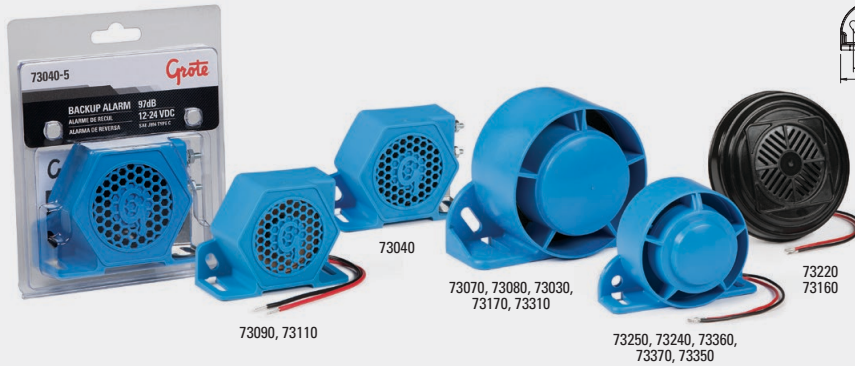

LE SAVIEZ-VOUS?

ALARMES DE RECUL de Grote

Fiche signalétique du produit

►► MAINTENANT OFFERT!

CARACTÉRISTIQUES ET AVANTAGES

- Boîtiers en nylon armé de verre de construction robuste
- Montage universel, y compris produits de fixation à œillets
- Offert dans plusieurs niveaux de décibels convenant à plusieurs applications
- Choisissez le meilleur niveau en fonction de l'environnement et du niveau de bruit ambiant où les alarmes seront utilisées

Tension : 12 à 24 VCC

Débit en ampères : Entre 0,1 ampère et 0,5 ampère à 12 VCC

PIÈCE	DESCRIPTION	DÉCIBELS	TENSION	APPROBATIONS
73040	Alarme de recul, usage moyen	97 dB	12/24 V	SAEJ994 Type C
73090	Alarme de recul, usage moyen	107 dB	12/24 V	SAEJ994 Type B
73110	Alarme de recul, autoréglable	82 dB à 102 dB	12/24 V	SAEJ994 Type F
73250	Alarme de recul, haut-parleur à fixation inversée	107 dB	12/24 V	SAEJ994 Type B
73070	Alarme de recul, haut-parleur à fixation inversée	112 dB	12/24 V	SAEJ994 Type A
73240	Alarme de recul, haut-parleur à fixation inversée	87 dB à 107 dB	12/24 V	SAEJ994 Type F
73080	Alarme de recul, haut-parleur à fixation inversée, autoréglable	87 dB à 112 dB	12/24 V	SAEJ994 Type F
73030	Alarme de recul, haut-parleur à fixation inversée, sélectionnable	107 dB ou 112 dB	12/24 V	SAEJ994 Type F
73220	Alarme de recul, fixation à œillets de 4 po	97 dB	12/24 V	SAEJ994 Type C
73160	Alarme de recul, fixation à œillets de 4 po	107 dB	12/24 V	SAEJ994 Type B
73310	Alarme de recul, multifréquence	97 dB	12/24 V	SAEJ994 Type C
73170	Alarme de recul, multifréquence	107 dB	12/24 V	SAEJ994 Type B
73360	Alarme de recul, double tonalité	97 dB	12-36 V	SAEJ944 Type C
73370	Alarme de recul, double tonalité	102 dB	12-36 V	SAEJ944 Type F
73350	Alarme de recul, double fonction	97 dB	12-36 V	SAEJ944 Type C