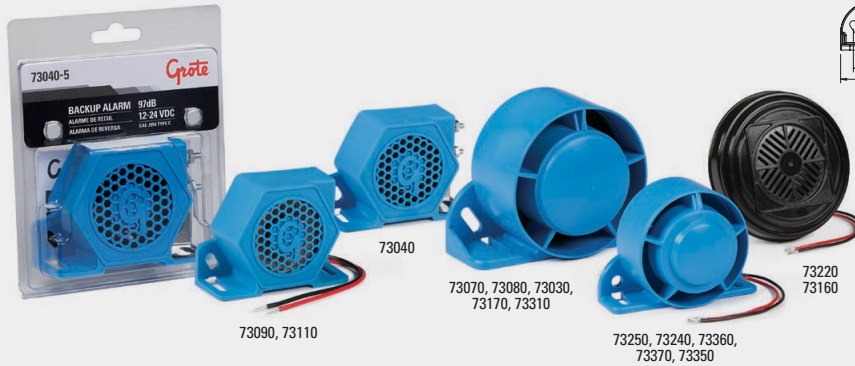

# ALARMES DE RECUL de Grote

Fiche signalétique du produit

►► MAINTENANT OFFERT!

## CARACTÉRISTIQUES ET AVANTAGES

- Boîtiers en nylon armé de verre de construction robuste
- Montage universel, y compris produits de fixation à œillets
- Offert dans plusieurs niveaux de décibels convenant à plusieurs applications
- Choisissez le meilleur niveau en fonction de l'environnement et du niveau de bruit ambiant où les alarmes seront utilisées

Tension : 12 à 24 VCC

Débit en ampères : Entre 0,1 ampère et 0,5 ampère à 12 VCC

PIÈCE	DESCRIPTION	DÉCIBELS	TENSION	APPROBATIONS
73040	Alarme de recul, usage moyen	97 dB	12/24 V	SAEJ994 Type C
73090	Alarme de recul, usage moyen	107 dB	12/24 V	SAEJ994 Type B
73110	Alarme de recul, autoréglable	82 dB à 102 dB	12/24 V	SAEJ994 Type F
73250	Alarme de recul, haut-parleur à fixation inversée	107 dB	12/24 V	SAEJ994 Type B
73070	Alarme de recul, haut-parleur à fixation inversée	112 dB	12/24 V	SAEJ994 Type A
73240	Alarme de recul, haut-parleur à fixation inversée	87 dB à 107 dB	12/24 V	SAEJ994 Type F
73080	Alarme de recul, haut-parleur à fixation inversée, autoréglable	87 dB à 112 dB	12/24 V	SAEJ994 Type F
73030	Alarme de recul, haut-parleur à fixation inversée, sélectionnable	107 dB ou 112 dB	12/24 V	SAEJ994 Type F
73220	Alarme de recul, fixation à œillets de 4 po	97 dB	12/24 V	SAEJ994 Type C
73160	Alarme de recul, fixation à œillets de 4 po	107 dB	12/24 V	SAEJ994 Type B
73310	Alarme de recul, multifréquence	97 dB	12/24 V	SAEJ994 Type C
73170	Alarme de recul, multifréquence	107 dB	12/24 V	SAEJ994 Type B
73360	Alarme de recul, double tonalité	97 dB	12-36 V	SAEJ944 Type C
73370	Alarme de recul, double tonalité	102 dB	12-36 V	SAEJ944 Type F
73350	Alarme de recul, double fonction	97 dB	12-36 V	SAEJ944 Type C