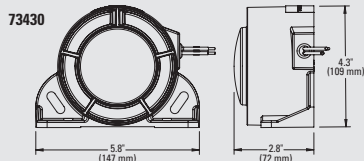

VOLTAJE: 12-24 VCC

CONSUMO DE POTENCIA EN AMPERIOS:
0.3A a 14VCC

MATERIAL: NYLON CON FIBRA DE VIDRIO

TEMPERATURA DE FUNCIONAMIENTO:
-40°C a +85°C

REDUZCA LA CONTAMINACIÓN ACÚSTICA SIN COMPROMETER LA SEGURIDAD