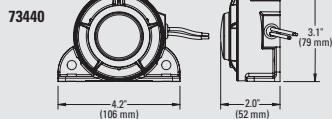

VOLTAJE: 12-24 VCC

CONSUMO DE POTENCIA EN AMPERIOS:
0.3A a 14VCC

MATERIAL: NYLON CON FIBRA DE VIDRIO

TEMPERATURA DE FUNCIONAMIENTO:
-40°C a +85°C

REDUZCA LA CONTAMINACIÓN ACÚSTICA SIN COMPROMETER LA SEGURIDAD