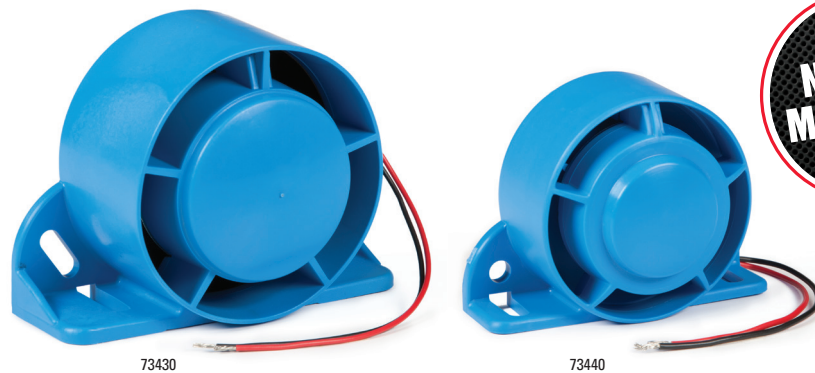

73430, 73440

ALARMAS DE MARCHA ATRÁS CON RUIDO BLANCO AUTOAJUSTABLES INTELIGENTES

DE GROTE

12/24V

DOBLE
VOLTAJESAE
INTERNATIONALNORMA
SAE J994™, TIPO FCONSTRUCCIÓN
DURADERARUIDO
BLANCOVOLUMEN
AUTOMÁTICOPARA CUALQUIER
CLIMA

VOLTAJE: 12-24 VCC

CONSUMO DE POTENCIA EN AMPERIOS:
0.3A a 14VCC

MATERIAL: NYLON CON FIBRA DE VIDRIO

TEMPERATURA DE FUNCIONAMIENTO:
-40°C a +85°C

REDUZCA LA CONTAMINACIÓN ACÚSTICA SIN COMPROMETER LA SEGURIDAD

Las alarmas de marcha atrás con ruido blanco autoajustables inteligentes de Grote están diseñadas para limitar la contaminación acústica. Esto garantiza que las personas que se encuentren cerca de vehículos que dan marcha atrás reciban advertencias claras, al tiempo que se mantienen niveles de ruido generales más bajos. Esto las convierte en una solución ideal para lugares de trabajo concurridos, especialmente en equipos que funcionan cerca de áreas residenciales sensibles.

CARACTERÍSTICAS Y BENEFICIOS

- Las alarmas de ruido blanco reducen la contaminación acústica (ideales para usar en áreas residenciales) pero aún brindan un sonido excelente y localizable en las zonas de peligro detrás de los vehículos
- Las alarmas autoajustables de Grote detectan el ruido ambiental en el entorno de trabajo y pueden aumentar su volumen cuando sea necesario para garantizar una zona de trabajo segura
- Ayudan a eliminar las quejas por ruido en los lugares de trabajo y cumplen con las regulaciones municipales y regionales sobre ruido
- Construcción robusta que cuenta con carcasas de nailon rellenas de vidrio y opciones de montaje universales para una instalación y reemplazo sencillos
- La carcasa azul familiar presenta un diseño orientado hacia atrás con material de encapsulado de uretano duradero diseñado para soportar entornos de trabajo desafiantes