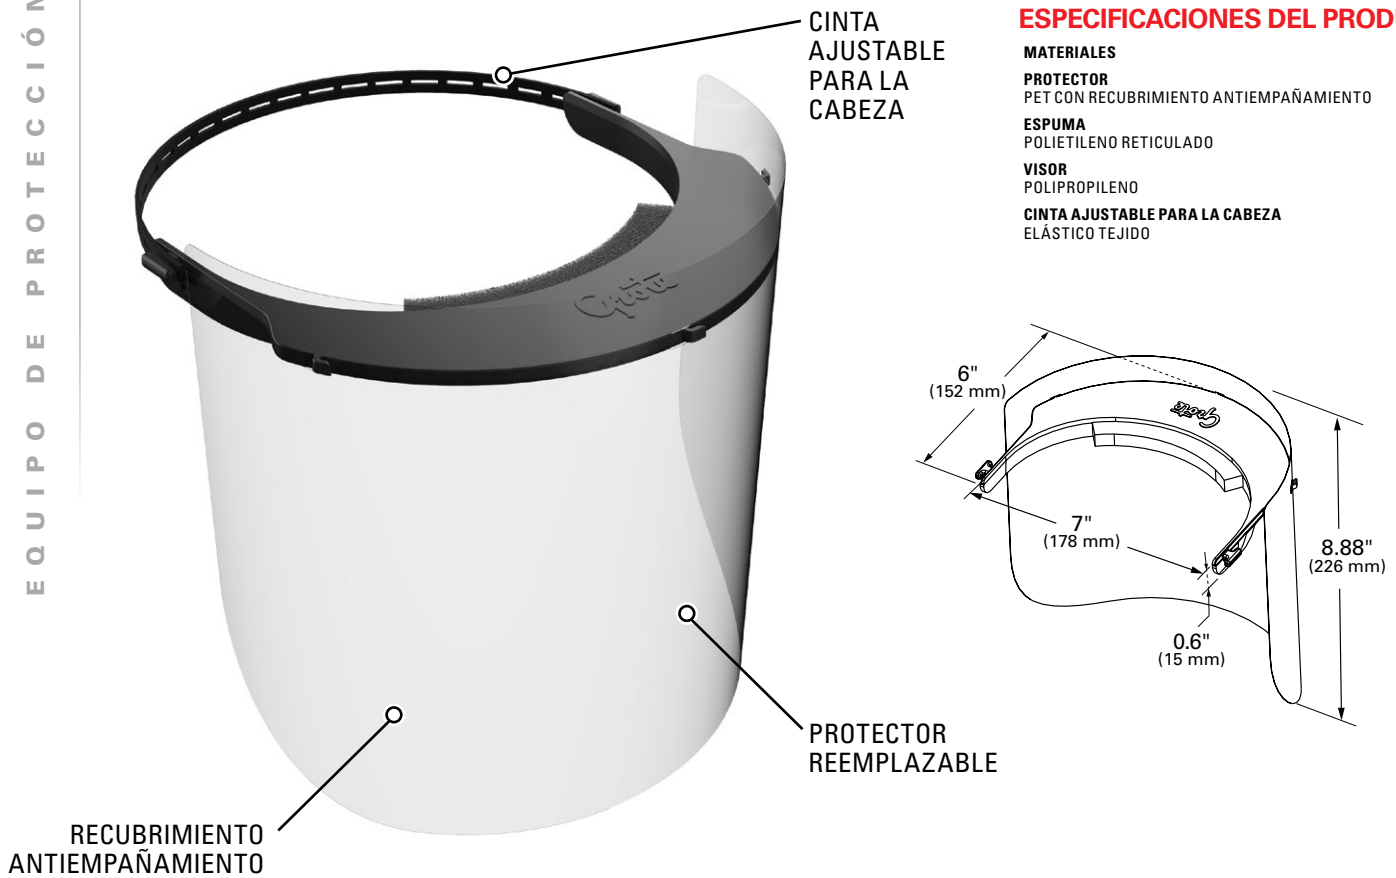

Máscara protectora de Grote

Hoja de información

EQUIPO DE PROTECCIÓN

Las máscaras protectoras de Grote le ayudarán a mantenerse a salvo en el trabajo o en el supermercado.

- Ligeras, cinta para la cabeza reutilizable y protectores reemplazables
- Ofrece protección ante derrames, aerosoles y residuos en el aire
- Cuenta con recubrimiento antiempañamiento
- Espacio adicional entre la frente y la protección para mayor comodidad y seguridad

Número de parte	Descripción
98900	UNIDAD DE MÁSCARA PROTECTORA
98901	MÁSCARA PROTECTORA DE REPUESTO

2600 Lanier Drive, Madison, Indiana U.S.A. 47250-0550

EE. UU. **800.628.0809** Canadá **800.268.5612**