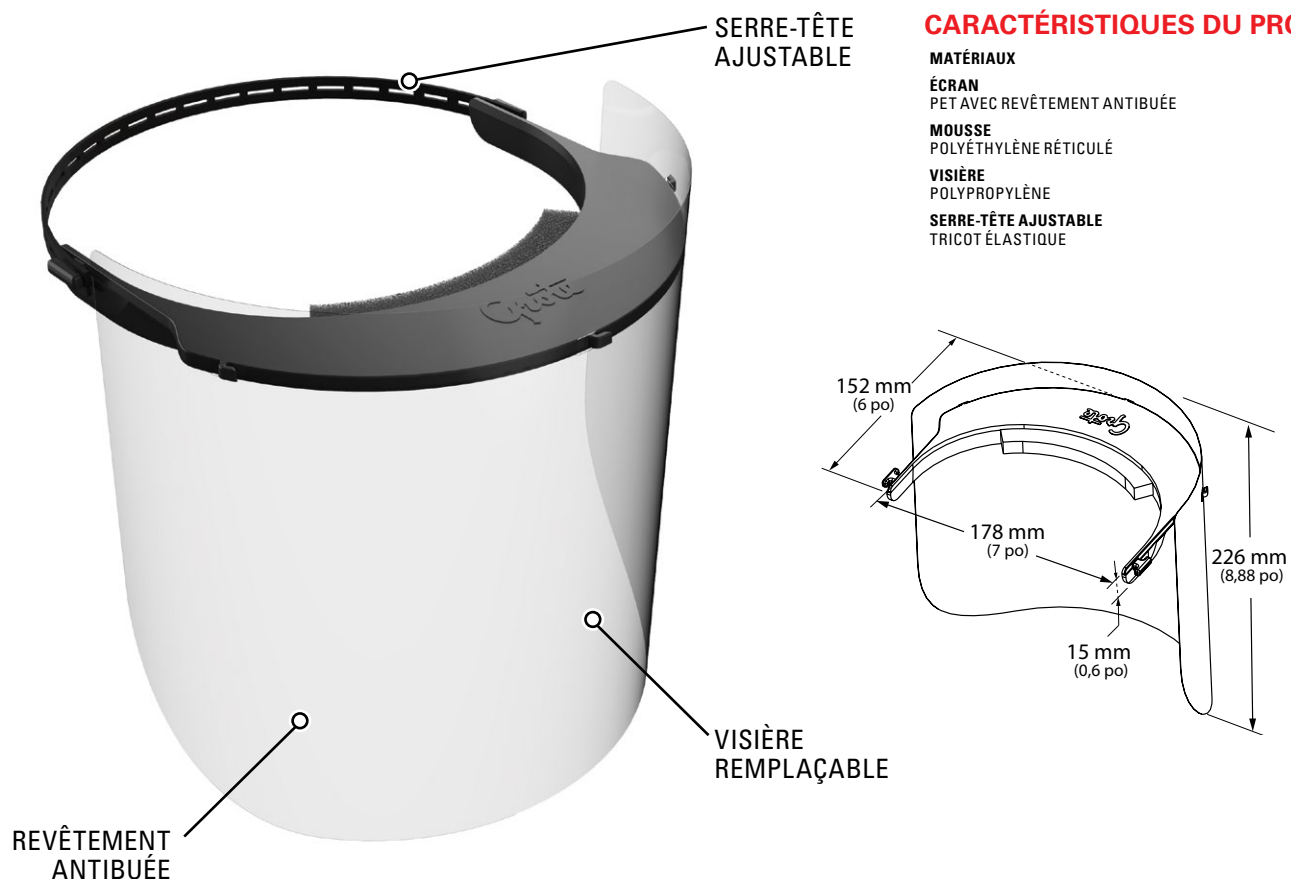

Écran de protection faciale Grote

Fiche technique

ÉQUIPEMENT DE PROTECTION

Les écrans faciaux Grote aident à vous protéger tant sur le chantier qu'au supermarché.

- Serre-tête léger et réutilisable et visières remplaçables
- Protection contre les déversements, éclaboussures et projections de débris
- Revêtement antibuée
- Espace supplémentaire entre le front et la visière pour plus de confort et de sécurité

Numéro de pièce	Description
98900	ENSEMBLE D'ÉCRAN FACIAL
98901	ÉCRAN FACIAL DE RECHANGE

2600 Lanier Drive, Madison, Indiana U.S.A. 47250-0550

É.-U. 800 628-0809 Canada 800 268-5612

Europe +49 9422 40331-0 Mexique +52 818262 4412 Chine +86 21 5774 9633