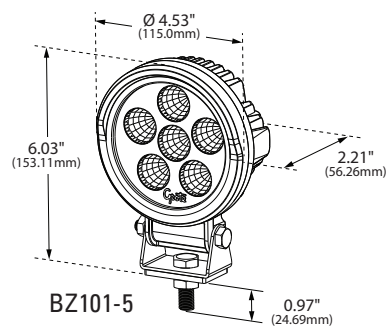

# LAMPES DE TRAVAIL RONDES BRITEZONE™ DE GROTE

FORMAT  
COMPACT

INSTALLATION  
FACILE

CONSTRUCCIÓN  
DE ALUMINIO

PATRÓN  
FLOOD

**QEZ-FIND**  
NUMÉRISEZ POUR VOIR LES  
SPÉCIFICATIONS TECHNIQUES,  
DES PRODUITS CONNEXES  
ET PLUS ENCORE