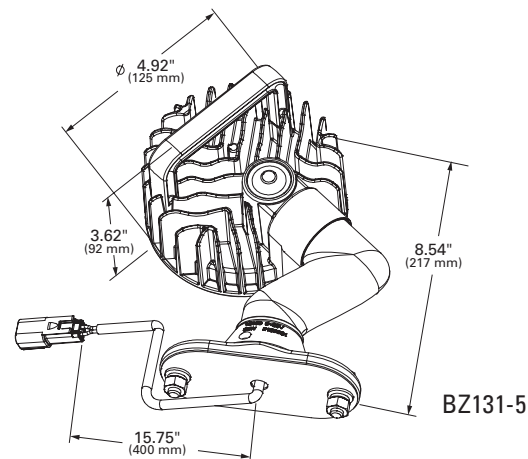

# LAMPES DE TRAVAIL RONDES BRITEZONE™ DE GROTE

FORMAT  
COMPACT

INSTALLATION  
FACILE

CONSTRUCCIÓN  
DE ALUMINIO

PATRÓN  
FLOOD

**QEZ-FIND**  
NUMÉRISEZ POUR VOIR LES  
SPÉCIFICATIONS TECHNIQUES,  
DES PRODUITS CONNEXES  
ET PLUS ENCORE