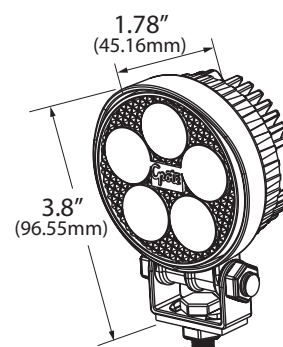

# LAMPES DE TRAVAIL RONDES BRITEZONE™ DE GROTE

FORMAT  
COMPACT

INSTALLATION  
FACILE

CONSTRUCCIÓN  
DE ALUMINIO

PATRÓN  
FLOOD

**QEZ-FIND**  
NUMÉRISEZ POUR VOIR LES  
SPÉCIFICATIONS TECHNIQUES,  
DES PRODUITS CONNEXES  
ET PLUS ENCORE