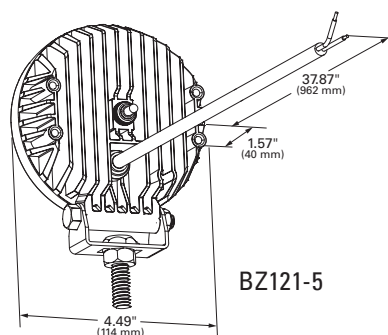

# LAMPES DE TRAVAIL RONDES BRITEZONE™ DE GROTE

FORMAT  
COMPACT

INSTALLATION  
FACILE

CONSTRUCCIÓN  
DE ALUMINIO

PATRÓN  
FLOOD

**QEZ-FIND**  
NUMÉRISEZ POUR VOIR LES  
SPÉCIFICATIONS TECHNIQUES,  
DES PRODUITS CONNEXES  
ET PLUS ENCORE