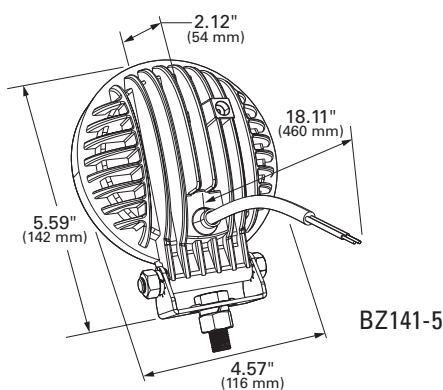

# LAMPES DE TRAVAIL RONDES BRITEZONE™ DE GROTE

FORMAT  
COMPACT

INSTALLATION  
FACILE

CONSTRUCCIÓN  
DE ALUMINIO

PATRÓN  
FLOOD

**QEZ-FIND**  
NUMÉRISEZ POUR VOIR LES  
SPÉCIFICATIONS TECHNIQUES,  
DES PRODUITS CONNEXES  
ET PLUS ENCORE