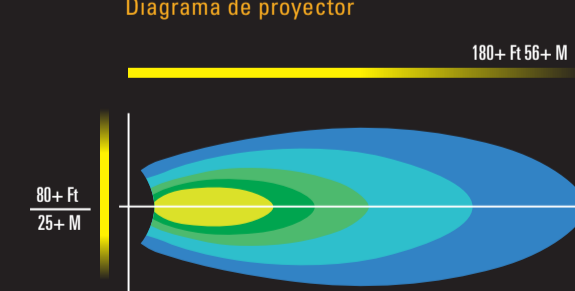

SMALL ROUND LED WORK LAMP (BZ111-5)

Flood Pattern
Faisceau de projecteur
Diagrama de proyector