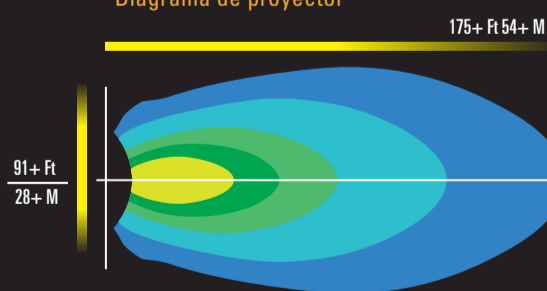

ROUND LED WORK LAMP (BZ101-5)

Flood Pattern
Faisceau de projecteur
Diagrama de proyector

SLIM LED WORK LAMP (BZ301-5)

Flood Pattern
Faisceau de projecteur
Diagrama de proyector

LED WORK LAMP (BZ551-5)

Flood Pattern
Faisceau de projecteur
Diagrama de proyector