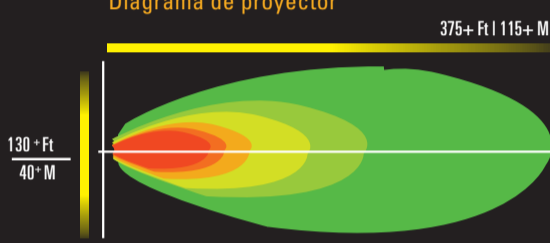

SWIVEL HEAD LAMP WITH SWITCH (BZ131-5)

Flood Pattern
Faisceau de projecteur
Diagrama de proyector