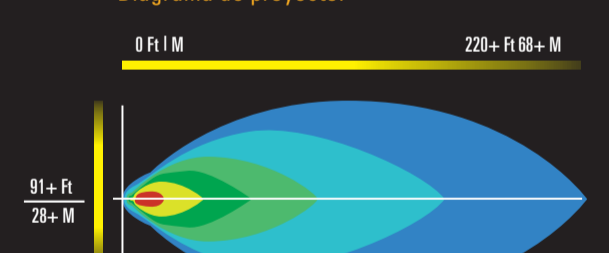

SLIM LED WORK LAMP (BZ301-5)

Flood Pattern
Faisceau de projecteur
Diagrama de proyector