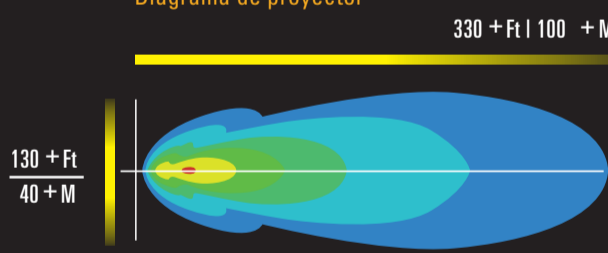

GO ANYWHERE LED WORK LAMP (BZ501-5)

Flood Pattern
Faisceau de projecteur
Diagrama de proyector