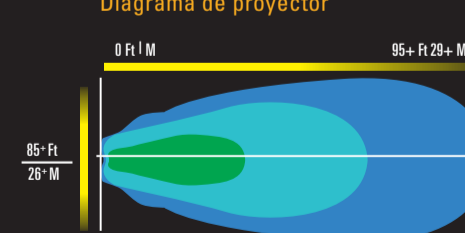

COMPACT SQUARE LED WORK LAMP (BZ601-5)

Flood Pattern
Faisceau de projecteur
Diagrama de proyector