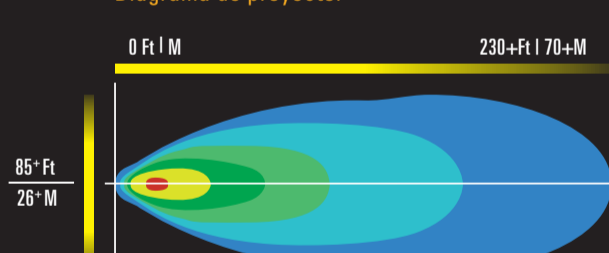

Flood Pattern
Faisceau de projecteur
Diagrama de proyector

GO ANYWHERE LED WORK LAMP (BZ501-5)

Flood Pattern
Faisceau de projecteur
Diagrama de proyector

SQUARE LED WORK LAMP (BZ201-5)

Flood Pattern
Faisceau de projecteur
Diagrama de proyector