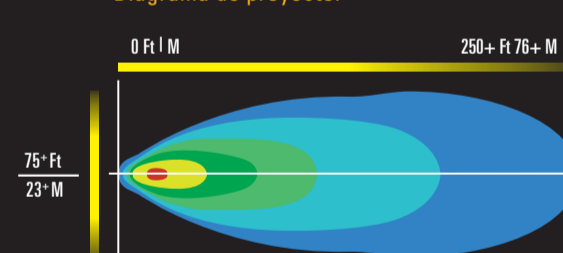

ROUND LED WORK LAMP (BZ101-5)

Flood Pattern
Faisceau de projecteur
Diagrama de proyector