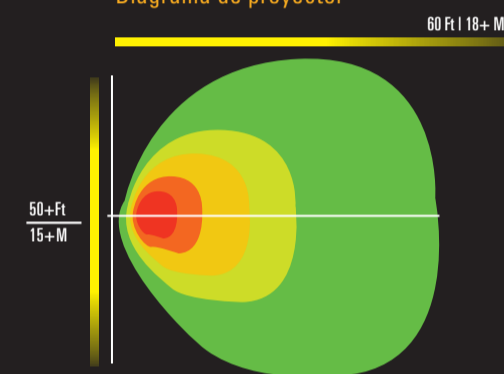

SMALL RECTANGULAR WORK LAMP (BZ331-5)

Flood Pattern
Faisceau de projecteur
Diagrama de proyector