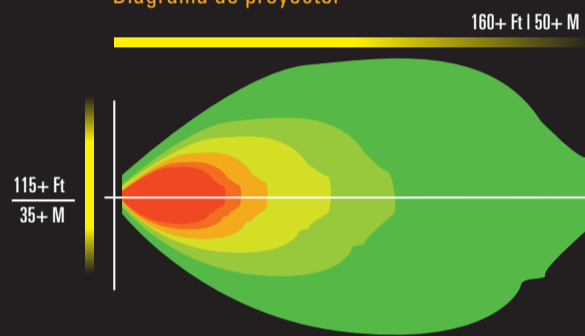

Flood Pattern
Faisceau de projecteur
Diagrama de proyector

SMALL SQUARE WORK LAMP (BZ211-5)

Flood Pattern
Faisceau de projecteur
Diagrama de proyector

ROUND WORK LAMP WITH SWITCH (BZ121-5)

Flood Pattern
Faisceau de projecteur
Diagrama de proyector