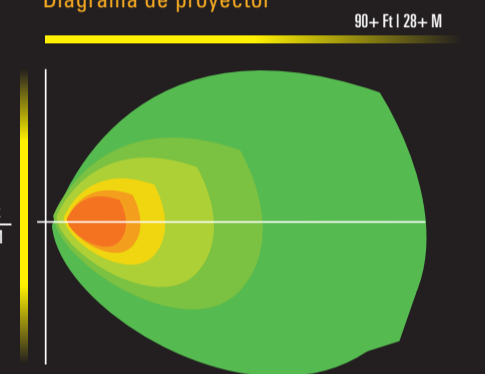

SMALL ROUND WORK LAMP (BZ141-5)

Flood Pattern
Faisceau de projecteur
Diagrama de proyector