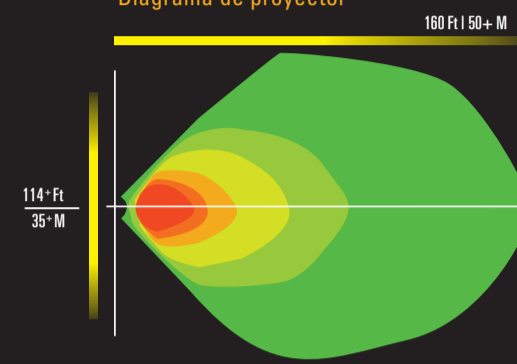

BRITEZONE™ LIGHTPLOTS

PEDESTAL MOUNT LED WORK LAMP (BZ221-5)

Spot Pattern
Motif à pois
Patrón de puntos

BATTERY-POWERED LED WORK LAMP (BZ421-5)

Flood Pattern
Faisceau de projecteur
Diagrama de proyector

RECESS MOUNT LED WORK LAMP (BZ321-5)

Flood Pattern
Faisceau de projecteur
Diagrama de proyector

SMALL SQUARE WORK LAMP (BZ211-5)

Flood Pattern
Faisceau de projecteur
Diagrama de proyector

ROUND WORK LAMP WITH SWITCH (BZ121-5)

Flood Pattern
Faisceau de projecteur
Diagrama de proyector