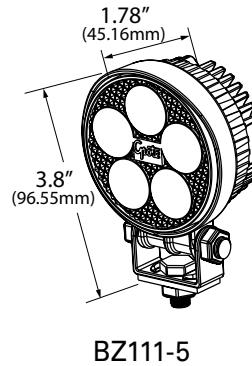

ARBEITSBELEUCHTUNG