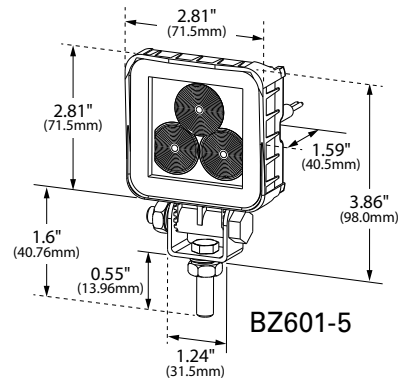

ARBEITSBELEUCHTUNG