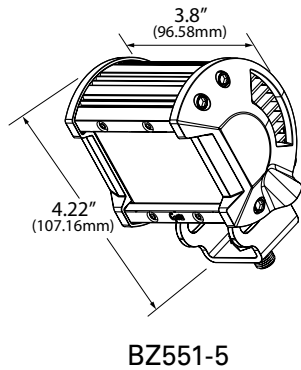

ARBEITSBELEUCHTUNG