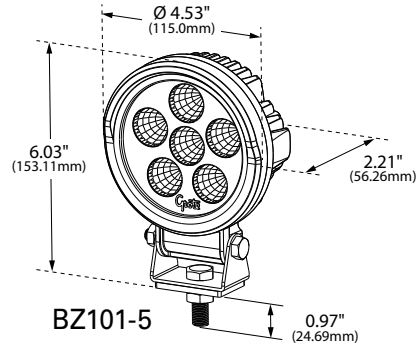

ARBEITSBELEUCHTUNG