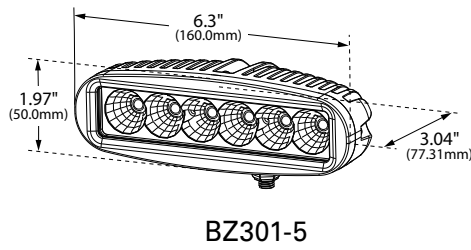

ARBEITSBELEUCHTUNG