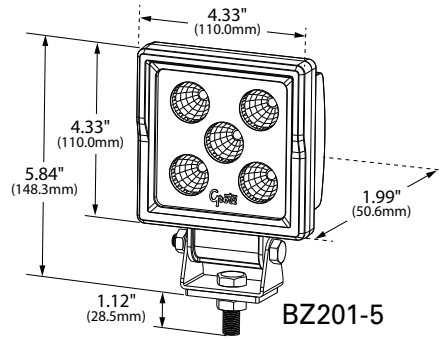

ARBEITSBELEUCHTUNG