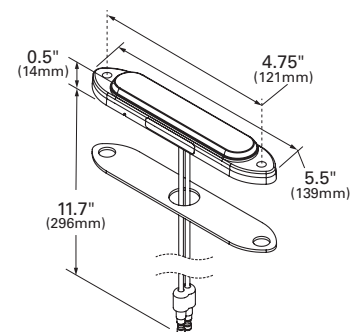

LAMPE DE FREINAGE STROBOSCOPIQUE AUXILIAIRE

FICHE TECHNIQUE

ÉCLAIRAGE DE DÉTRESSE ET DE DANGER

6" Ovale

Compacte

5 CLIGNOTANTS
AMBRÉS EN
4 SECONDES

BRÛLURE ROUGE
CONTINUE APRÈS
4 SECONDES

Prévenez les automobilistes qui vous suivent en cas de freinage et augmentez votre visibilité grâce à notre nouveau feu de détresse stroboscopique. Faites passer la sécurité au niveau supérieur avec le nouveau Feux de freinage stroboscopique auxiliaires de Grote.

CARACTÉRISTIQUES ÉLECTRONIQUES :

Type de connecteur :
78462(-3) : Cosses mâle Grote Standard .180
79212(-3) : Broche mâle
Tension d'entrée : 12V

COTES ET CONFORMITÉS :

SAE J595 Classe II pour l'alerte ambrée
SAE J186a Sep 1977 pour les feux d'arrêt et clignotants arrière supplémentaires montés en hauteur
Feu de signalisation et de marquage à DEL