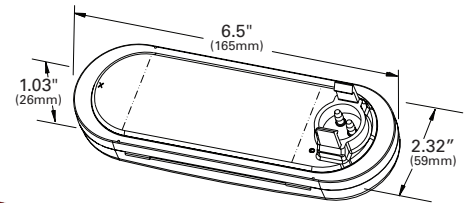

5 CLIGNOTANTS
AMBRÉS EN
4 SECONDES

BRÛLURE ROUGE
CONTINUE APRÈS
4 SECONDES

Prévenez les automobilistes qui vous suivent en cas de freinage et augmentez votre visibilité grâce à notre nouveau feu de détresse stroboscopique. Faites passer la sécurité au niveau supérieur avec le nouveau Feux de freinage stroboscopique auxiliaires de Grote.

- Disponible en deux styles de montage pour s'adapter à un large éventail de véhicules
- Plusieurs options de câblage pour s'adapter à tous les systèmes de harnais
- 5 clignotements ambrés en 4 secondes, suivis d'une lumière rouge fixe
- Des études montrent que les feux de freinage clignotants peuvent réduire de plus d'un tiers les collisions arrière

SPÉCIFICATIONS DU PRODUIT

MATÉRIAUX :

Matériau de boîtier :
78462(-3) : Enduit de poudre noire en fonte d'aluminium
79212(-3) : ABS

Matériau de l'objectif :
78462(-3) : Polycarbonate clair stable au UV
79212(-3) : Acrylique

CARACTÉRISTIQUES ÉLECTRONIQUES :

Type de connecteur :
78462(-3) : Cosses mâle Grote Standard .180
79212(-3) : Broche mâle
Tension d'entrée : 12V

COTES ET CONFORMITÉS :

SAE J595 Classe II pour l'alerte ambrée
SAE J186a Sep 1977 pour les feux d'arrêt et clignotants arrière supplémentaires montés en hauteur
Feu de signalisation et de marquage à DEL

NUMÉRO DE PIÈCE	DESCRIPTION	MONTAGE	TENSION	AMPÉRAGE DE POINTE
78462	LAMPE DE FREINAGE STROBOSCOPIQUE AUXILIAIRES COMPACTE	MONTEE EN SURFACE	12V	0.4A
78462-3	LAMPE DE FREINAGE STROBOSCOPIQUE AUXILIAIRES COMPACTE, EN VRAC	MONTEE EN SURFACE	12V	0.4A
79212	POUR LAMPE DE FREINAGE STROBOSCOPIQUE AUXILIAIRE OVALE DE 6 POUCES	SUPPORT OU OEILLET À TROU	12V	0.6A
79212-3	POUR LAMPE DE FREINAGE STROBOSCOPIQUE AUXILIAIRE OVALE DE 6 POUCES, EN VRAC	SUPPORT OU OEILLET À TROU	12V	0.6A

POUR PLUS
D'INFORMATIONS,
VISITEZ GROTE.COM

Grote Industries, Inc. 2600 Lanier Drive, Madison, Indiana U.S.A. 47250-0550
É.-U. 800.628.0809 | Europe +49 9422 40331-0 | Chine +86.21.5774.9633
Canada 800.268.5612 | Mexique +(52) 818262 4412