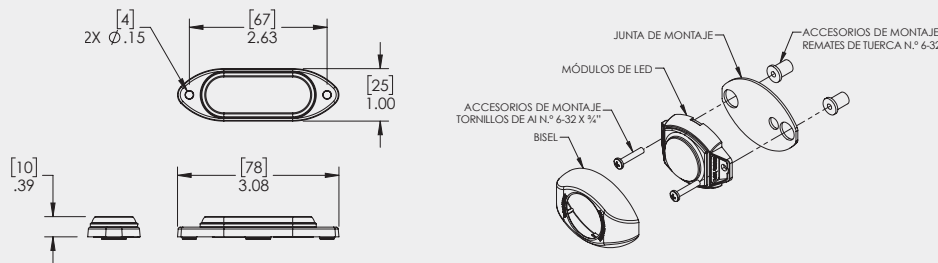

ADVERTENCIA Y PELIGRO

LUZ LED DIRECCIONAL Clase I

Montaje en superficie

▶▶ ¡AHORA DISPONIBLES!

CARACTERÍSTICAS Y BENEFICIOS

- Perfil ultrabajo
- 12 opciones de patrones de destello diferentes en cualquiera de las dos fases, más encendido fijo
- Base de aluminio fundido, diseño resistente
- Infinitas posibilidades de montaje
- Conexión estándar de cuatro cables
- S-Link™ System* con capacidades de sincronización con hasta otras seis unidades (solo para modelos con cable). Permite la sincronización con otros productos compatibles con S-Link
- Garantía de 5 años

VOLTAJE

LED de 3 diodos: 0.3 A a 12 V

Consumo de potencia en amperios (solo 79033): 0.6 A a 12 V

APROBACIONES: SAE J595 CLASE I ● ÁMBAR ● AZUL ○ BLANCO ● ROJO

SIN APROBACIÓN: ● VERDE ● 79033*

78163

79033

S-Link es una marca registrada de Star1889 Headlight & Lantern Co.

PIEZA N.º	DESCRIPCIÓN	VOLTAJE	COLOR
LED DE 3 DIODOS			
78161	Luz LED de 3 diodos direccional, montaje en superficie	12 VCC	○ Blanco
78162	Luz LED de 3 diodos direccional, montaje en superficie	12 VCC	● Rojo
78163	Luz LED de 3 diodos direccional, montaje en superficie	12 VCC	● Ámbar
78164	Luz LED de 3 diodos direccional, montaje en superficie	12 VCC	● Verde
78165	Luz LED de 3 diodos direccional, montaje en superficie	12 VCC	● Azul
LED DE 6 DIODOS (REDONDO)			
79033*	Luz LED de 6 diodos direccional, montaje en superficie	12 a 24 VCC	● Ámbar