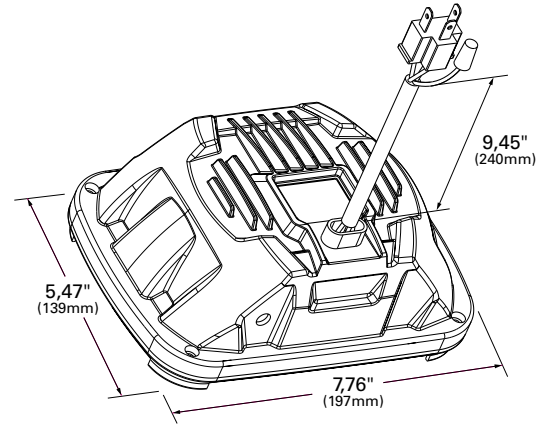

# FARO DELANTERO LED SELLADO CON CALEFACCIÓN DE 5 X 7 PULGADAS

FICHA DE DATOS

ILUMINACIÓN DELANTERA

Ascienda de categoría a una iluminación LED brillante y eficiente con el faro delantero LED sellado con calefacción de 5 x 7 pulgadas de Grote, un reemplazo directo de los faros halógenos de 5 x 7 pulgadas.