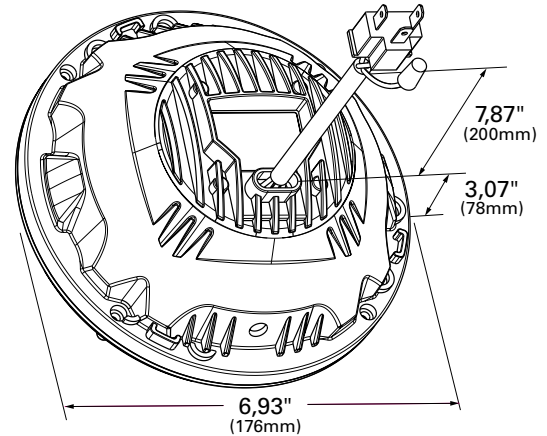

# FARO DELANTERO LED SELLADO CON CALEFACCIÓN DE 7 PULGADAS

FICHA DE DATOS

ILUMINACIÓN DELANTERA

Ascienda de categoría a una iluminación LED brillante y eficiente con el faro delantero LED sellado con calefacción de 7 pulgadas de Grote, un reemplazo directo de los faros halógenos de 7 pulgadas.

### CARACTERÍSTICAS ELECTRÓNICAS:

Tipo de conector: H4  
Voltaje: 12-30 VCC

### CÓDIGO VMRS:

034-001-151

NÚMERO DE PIEZA	DESCRIPCIÓN	VOLTAJE
64H71-5	FARO DELANTERO LED SELLADO CON CALEFACCIÓN DE 7 PULGADAS 12 V-30 V	

PARA OBTENER MÁS  
INFORMACIÓN,  
VISITE [GROTE.COM](http://GROTE.COM)