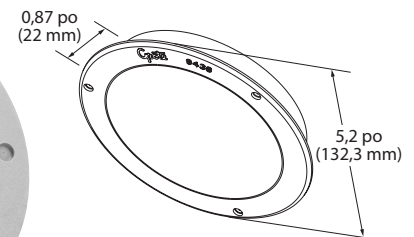

# Couvercles à encliquetage ronds de 4 po et ovales de 6 po

Fiche technique

QUEUES DE COCHON, GILLETTS ET SUPPORTS

### MATÉRIAUX

Polycarbonate

Fini : gris/noir

Le couvercle à encliquetage est un ajout essentiel pour la modernisation ou la modification de systèmes d'éclairage

- Le couvercle, facile à installer, est maintenu en place par des languettes s'adaptant à des épaisseurs de 0,125 po à 0,250 po.
- La fonction d'encliquetage permet de réduire le temps d'installation de plus de 60 %
- Le modèle moulé ajusté à la disposition des trous de fixation de la bride standard Grote permet de fixer les vis sans erreur, de façon sécuritaire
- Le joint d'étanchéité en mousse inclus minimise les risques d'intrusion d'humidité
- Requiert un trou de fixation de 4 ½ po ou de 6 ½ po
- Livré en emballages de 2 couvercles

NUMÉRO DE PIÈCE	DESCRIPTION	COULEUR
94380-4	Couvercle à encliquetage rond de 4 po	Gris
94382-4	Couvercle à encliquetage rond de 4 po	Noir
94390-4	Couvercle à encliquetage ovale 6 po	Gris
94392-4	Couvercle à encliquetage ovale 6 po	Noir