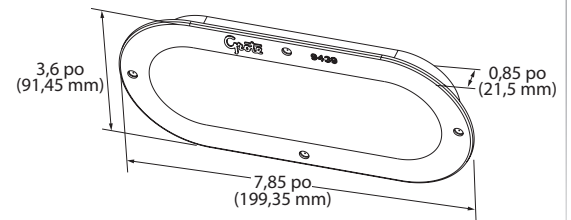

# Couvercles à encliquetage ronds de 4 po et ovales de 6 po

Fiche technique

QUEUES DE COCHON, GILLETTS ET SUPPORTS

### MATÉRIAUX

Polycarbonate

Fini : gris/noir

Le couvercle à encliquetage est un ajout essentiel pour la modernisation ou la modification de systèmes d'éclairage

- Le couvercle, facile à installer, est maintenu en place par des languettes s'adaptant à des épaisseurs de 0,125 po à 0,250 po.
- La fonction d'encliquetage permet de réduire le temps d'installation de plus de 60 %
- Le modèle moulé ajusté à la disposition des trous de fixation de la bride standard Grote permet de fixer les vis sans erreur, de façon sécuritaire
- Le joint d'étanchéité en mousse inclus minimise les risques d'intrusion d'humidité
- Requiert un trou de fixation de 4 ½ po ou de 6 ½ po
- Livré en emballages de 2 couvercles

NUMÉRO DE PIÈCE	DESCRIPTION	COULEUR
94380-4	Couvercle à encliquetage rond de 4 po	Gris
94382-4	Couvercle à encliquetage rond de 4 po	Noir
94390-4	Couvercle à encliquetage ovale 6 po	Gris
94392-4	Couvercle à encliquetage ovale 6 po	Noir