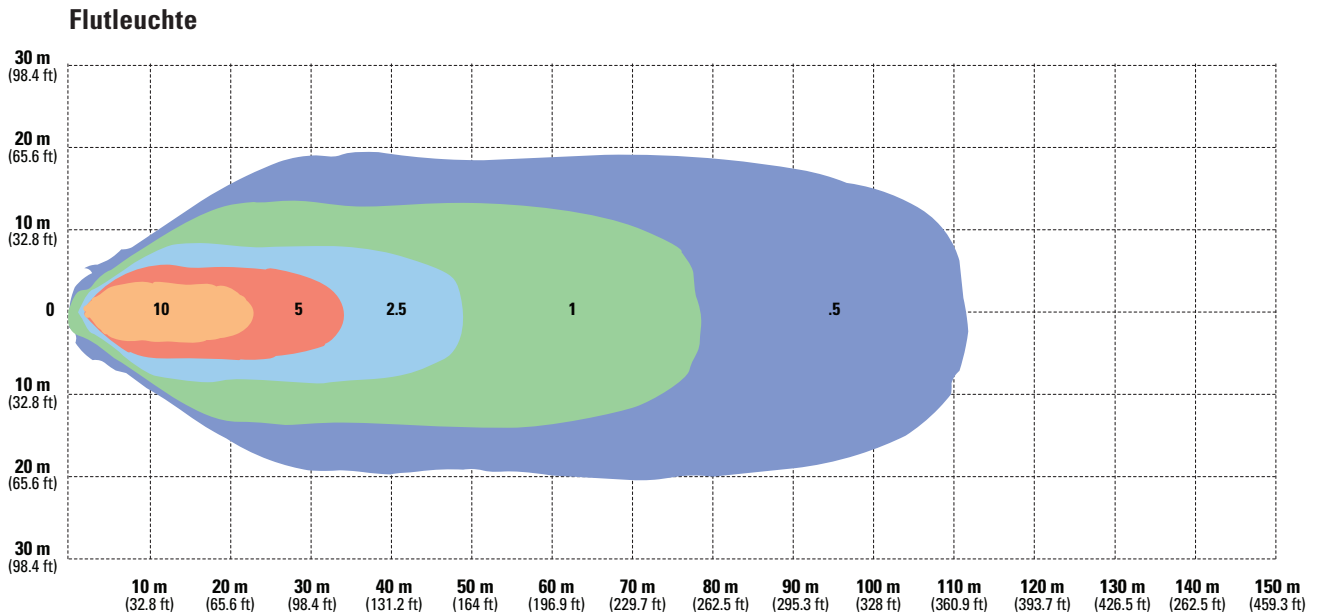

Trilliant® Ovaler

3000 Lumen LED-Arbeitscheinwerfer

ARBEITSBELEUCHTUNG

2600 Lanier Drive, Madison, Indiana USA 47250-0550
USA **800 628 0809** Kanada **800 268 5612**
Europa **+49 9422 40331-0** Mexiko **+(52) 818262 4412** China **+86 21 5774 9633**

grote.com