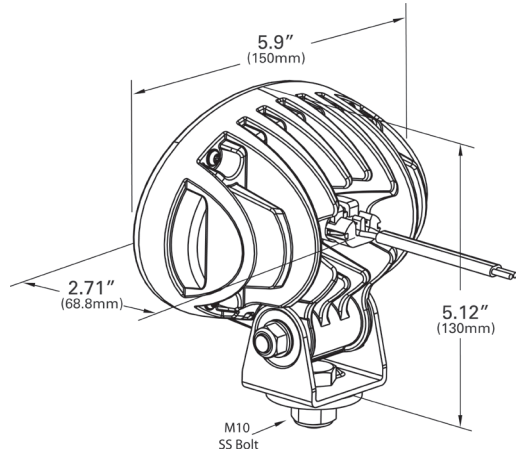

Trilliant® Ovaler

3000 Lumen LED-Arbeitscheinwerfer

ARBEITSBELEUCHTUNG

2600 Lanier Drive, Madison, Indiana USA 47250-0550
USA **800 628 0809** Kanada **800 268 5612**
Europa **+49 9422 40331-0** Mexiko **+(52) 818262 4412** China **+86 21 5774 9633**

grote.com