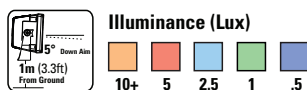

Trilliant® Ovaler

3000 Lumen LED-Arbeitscheinwerfer

ARBEITSBELEUCHTUNG

2600 Lanier Drive, Madison, Indiana USA 47250-0550
USA **800 628 0809** Kanada **800 268 5612**
Europa **+49 9422 40331-0** Mexiko **+(52) 818262 4412** China **+86 21 5774 9633**

grote.com