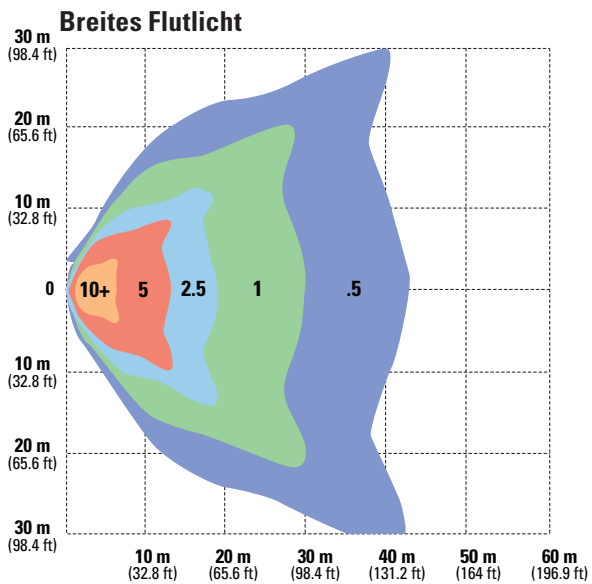

Trilliant® Ovaler

3000 Lumen LED-Arbeitscheinwerfer

ARBEITSBELEUCHTUNG

2600 Lanier Drive, Madison, Indiana USA 47250-0550
USA **800 628 0809** Kanada **800 268 5612**
Europa **+49 9422 40331-0** Mexiko **+(52) 818262 4412** China **+86 21 5774 9633**

grote.com