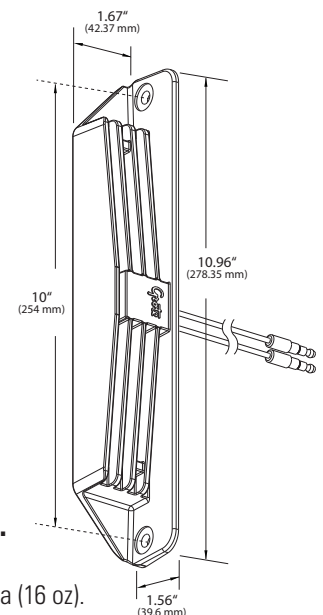

Luz LED de fuselaje. Mejora la visibilidad al atardecer y por la noche durante las inspecciones de seguridad y previas al viaje con una iluminación perimetral mejorada del remolque.

- La luz de fuselaje es duradera, tiene carcasa de aluminio y lente de policarbonato, y aun así es ligera (16 oz).
- El diseño contorneado de perfil bajo minimiza la posibilidad de daño por impacto externo.
- Potencia luminosa alta con bajo consumo de energía (1.5 A a 12 V y 0.75 A a 24 V).
- El exclusivo lente TIR (reflexión interna total) ofrece un patrón de luz óptimo cuando se instala en forma vertical.
- Su estructura sólida y sellada aprueba las certificaciones MIL-STD, SAE e IP para resistencia a la vibración, la humedad, la temperatura, los químicos y protección de entrada.
- La protección incorporada contra golpes de tensión evita daños por picos de tensión.
- Se puede usar tanto en sistemas de 12 V como de 24 V.

NÚMERO DE PIEZA	DESCRIPCIÓN	CANTIDAD EN LA CAJA
64M21-5	Luz LED de fuselaje, paquete al por menor	4
64M21-3	Luz LED de fuselaje, paquete al por mayor	12

2600 Lanier Drive, Madison, Indiana U.S.A. 47250-0550
EE. UU. **800.628.0809** Canadá **800.268.5612**
Europa **+49 9422 40331-0** México **+(52) 818262 4412** China **+86.21.5774.9633**

grote.com

Grote