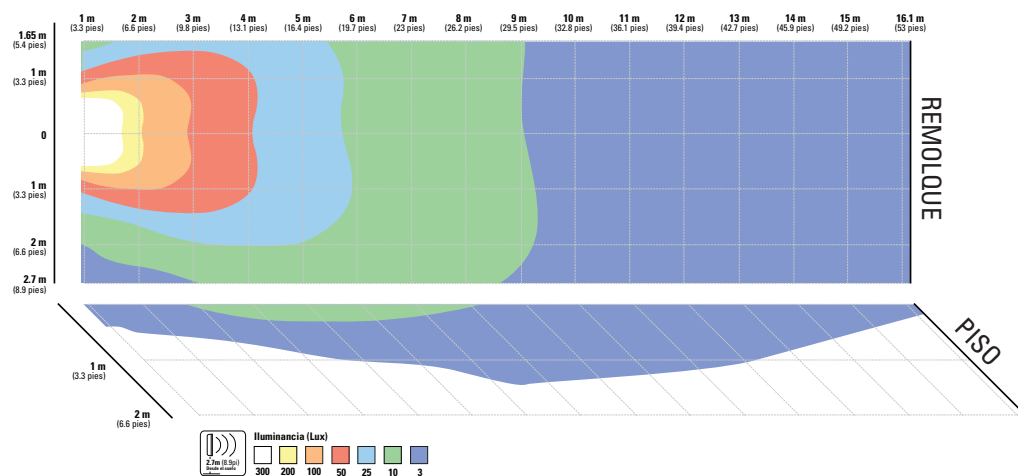

# Luz LED de fuselaje

Hoja de información

LUCES DE TRABAJO

Incluye:

Separador/Guía de cable

Junta

Sin luz LED de fuselaje

Con luz LED de fuselaje