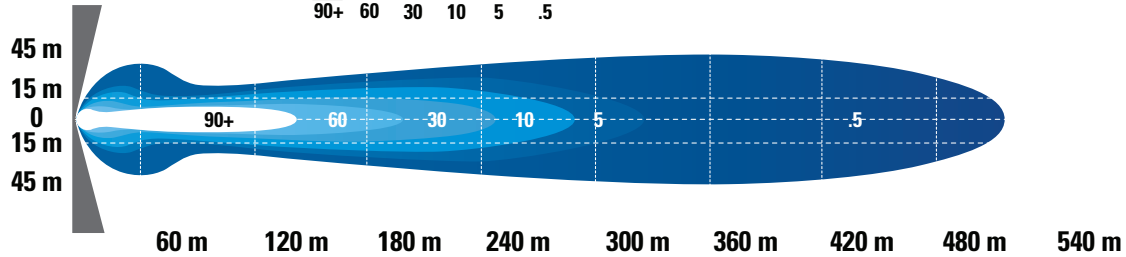

Barra de luces LED todoterreno Grote

Hoja de información sobre el producto

ILUMINACIÓN DELANTERA

LÁMPARA DE 10"

Iluminancia (Lux)