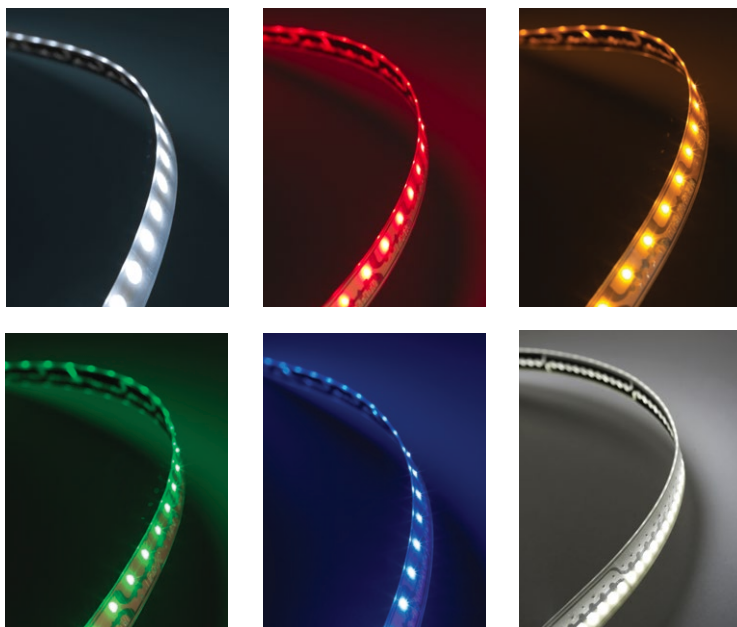

Bandes lumineuses à DEL LightForm®

Fiche technique

LIGHTFORM®

CARACTÉRISTIQUES DU PRODUIT

TEMPÉRATURE DE FONCTIONNEMENT : -40 °F à 149 °F (-40 °C à 65 °C)

TEMPÉRATURE D'ENTREPOSAGE : < 194 °F | 90 °C

PLAGE DE TENSION D'ALIMENTATION : +10 à +14 VDC

RAYON DE COURBURE MINIMAL : (Longueur) 1,0 po | 25,4 mm

CONFORMITÉ

CONFORMITÉ À LA NORME ROHS

RÉSISTANCE AUX IMPACTS : SAE J575 sec. 4.3

CHOC THERMIQUE : SAE J1455 sec. 4.1.3.2

VIELLISSEMENT AUX UV : SAE J2412 et J2527

HUMIDITÉ : SAE J1455 sec. 4.7

PROTECTION CONTRE LES INFILTRATIONS : IP67 et IP69K

CORROSION : SAE J2139

VIBRATION : SAE J575 sec. 4.2

INFLAMMABILITÉ : FMVSS 302; UL 94 HTM-0, UL 94 VTM-0

RÉSISTANCE AUX PRODUITS CHIMIQUES : SAE J1455 sec 4.4

ABRASION : SAE J1455 sec. 4.8 et J400

Éclairage auxiliaire de véhicule révolutionnaire à DEL

LightForm®, une gamme de bandes lumineuses à DEL flexibles, légères et très minces, permet de créer des effets d'éclairage spéciaux sur pratiquement n'importe quel véhicule. Offertes dans une gamme de couleurs étendue, les bandes lumineuses LightForm® sont durables. Elles peuvent se plier et s'adapter à la plupart des surfaces pour fournir un éclairage direct ou indirect.

Offrent une performance d'éclairage professionnelle de pointe

- Performance et fiabilité durables de l'éclairage à DEL
- Les bandes ont une épaisseur inférieure à 0,5 mm
- Légères
- Flexibles – elles peuvent se plier suivant un rayon de 1 po et s'adapter aux courbes composées
- Résistantes aux impacts et à l'abrasion
- Offertes en blanc, rouge, jaune, vert, bleu et blanc éclatant
- Fabriquées aux É.-U.

Conformes aux normes SAE

- Résistantes à la poussière – SAE J575e
- Résistantes aux vibrations – SAE J1455

Offertes avec le matériel de fixation

- Ruban adhésif 3M® VHB qui assure une adhésion durable (10 ans et plus)

NO. DE PIÈCE	COULEUR	LONGUEUR (PO | MM)	LARGEUR (PO | MM)	HAUTEUR (PO | MM)	DEL ESPACEMENT (PO | MM)	COURANT (AMPÈRES)	RENDEMENT D'ÉCLAIRAGE (@ 13,5 VOLTS)	LUMENS PAR WATT
L11510802	ROUGE	11,3 | 288	0,62 | 15,8	0,28 | 7,15	0,5 | 12	0,082		
L11510803	JAUNE	11,3 | 288	0,62 | 15,8	0,28 | 7,15	0,5 | 12	0,104		
L11510804	VERT	11,3 | 288	0,62 | 15,8	0,28 | 7,15	0,5 | 12	0,070		
L11510805	BLEU	11,3 | 288	0,62 | 15,8	0,28 | 7,15	0,5 | 12	0,217		
L11510801	BLANC	11,3 | 288	0,62 | 15,8	0,28 | 7,15	0,5 | 12	0,221	81 LUMENS	27
L11162001	BLANC ÉCLATANT	11,3 | 288	0,62 | 15,8	0,28 | 7,15	0,125 | 4	0,260	150 LUMENS	43

NUMÉROS DE PIÈCES SUPPLÉMENTAIRES AU DOS

GLB-2016-133

2600 Lanier Drive, Madison, Indiana U.S.A. 47250-0550
États-Unis **800 628-0809** Canada **800 268-5612**
Europe **+49 9962/20008-0** Mexique **011 (52) 81-8262-4400**

grote.com