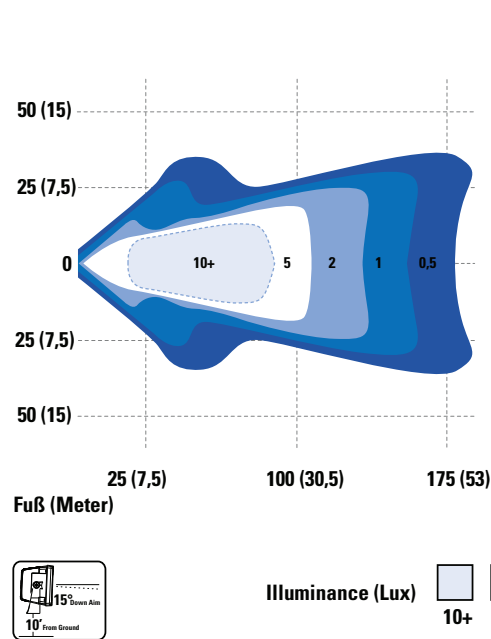

Datenblatt

ARBEITSBELEUCHTUNG

Trilliant[®] Spot

Trilliant[®] Trapez

Trilliant[®] Flutlicht

Trilliant[®] Breites Flutlicht

2600 Lanier Drive, Madison, Indiana USA 47250-0550
USA 800 628 0809 Kanada 800 268 5612
Europa +49 9422 40331-0 Mexiko +(52) 818262 4412 China +86 21 5774 9633