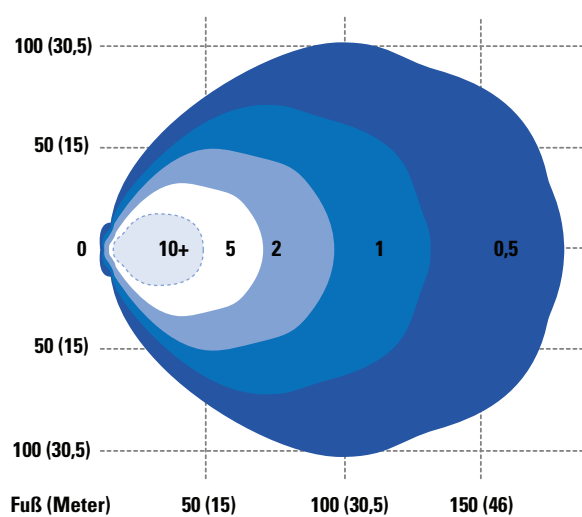

Datenblatt

ARBEITSBELEUCHTUNG

Trilliant[®] Spot

Trilliant[®] Trapez

Trilliant[®] Flutlicht

Trilliant[®] Breites Flutlicht

2600 Lanier Drive, Madison, Indiana USA 47250-0550
USA 800 628 0809 Kanada 800 268 5612
Europa +49 9422 40331-0 Mexiko +(52) 818262 4412 China +86 21 5774 9633