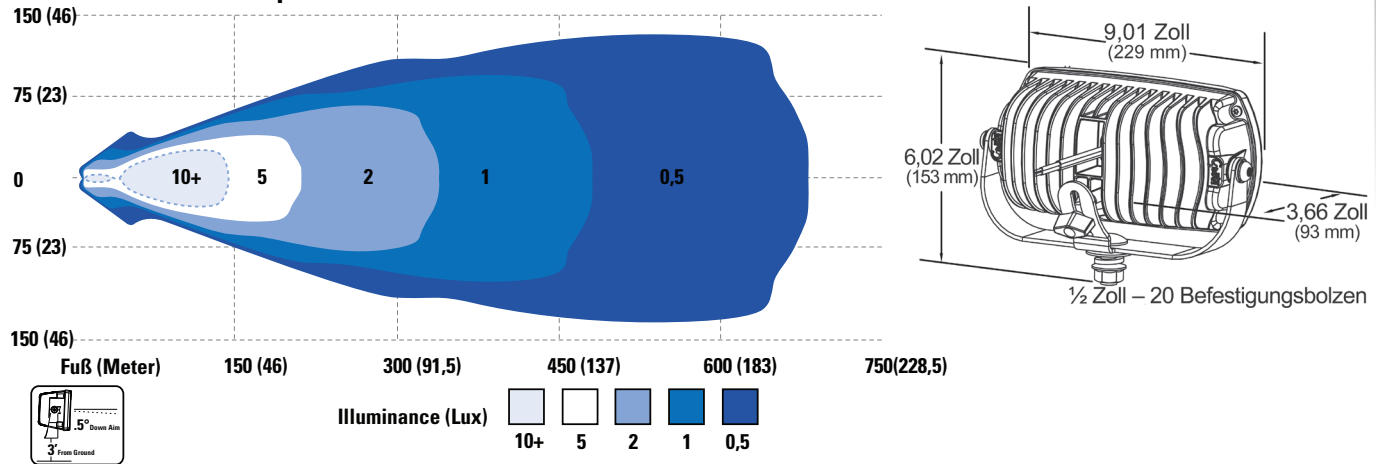

Trilliant® Trapez