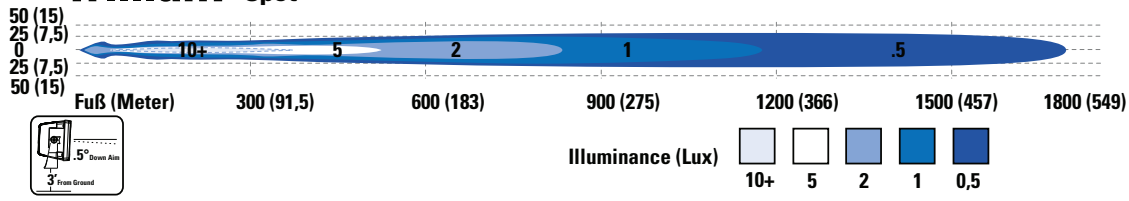

Trilliant® LED WhiteLight™ Arbeitsscheinwerfer

Datenblatt

ARBEITSBELEUCHTUNG

Trilliant® Spot