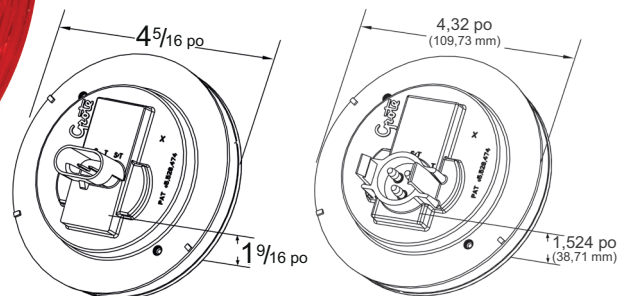

SuperNova® NexGen™ 4 po à DEL

Feu arrêt/arrière/clignotant

Fiche technique

FEUX ARRÊT/ARRIÈRE/CLIGNOTANT

CARACTÉRISTIQUES DU PRODUIT

MATÉRIAU : ABS/ACRYLIQUE
FMVSS : A/A/C - I, S, T
FINI : ROUGE/BLANC; JAUNE/BLANC
AMPL. DE TENSION :
 12 V : 12 V/0,24 A (I,S)/0,03 A (T)
 TENSION VARIABLE : 13.5V/.093A - 28V/.048A (I, S)
 13.5V/.009A - 28V/.01A (T)
QUEUE DE COCHON : BROCHE MÂLE : 66816, 66845, 67005, 66823, 66830, 66836, 67006
 BROCHE MÂLE À 2 BROCHES : 67013, 66842, 66846, 67016
 COQUE RIGIDE : 66861
ŒILLETS : 91740, 91950
SUPPORTS : 43572, 43655, 51090, 43642, 43732
BRIDES : 93683, 93190, 43253, 43343, 93552, 92510, 92511, 92512, 92513

Les terminaisons d'équipement d'origine durables du feu lui assurent une longévité sans tracas.

- Conception efficace des composants et carte de circuits imprimés scellée pour un fonctionnement sans entretien
- Joint hermétique entre la lentille et le boîtier empêchant l'humidité de pénétrer
- Consomme moins de courant que les feux à incandescence standard, laissant plus de tension disponible pour les autres systèmes du véhicule
- Convient à toutes les options de fixation à supports, œillets et brides de 4 po de Grote
- Ressemble à un feu à incandescence pour atténuer les risques de vol
- Version à tension variable offerte pour les systèmes d'alimentation de 9 à 32 V

NUMÉRO DE PIÈCE	TERMINAISON	SOURCE LUMINEUSE/COULEUR DU FEU	TENSION DE FONCTIONNEMENT
54332	BROCHE MÂLE	DEL/ROUGE	12 V
54333	BROCHE MÂLE	DEL/JAUNE	12 V
54643 (CLIGNOTANT À 2 BROCHES SEULEMENT)	BROCHE MÂLE	DEL/JAUNE	12 V
54362	COQUE RIGIDE	DEL/ROUGE	12 V
54363	COQUE RIGIDE	DEL/JAUNE	12 V
54302	BROCHE MÂLE	DEL/ROUGE	9 V À 32 V
54292	COQUE RIGIDE	DEL/ROUGE	9 V À 32 V